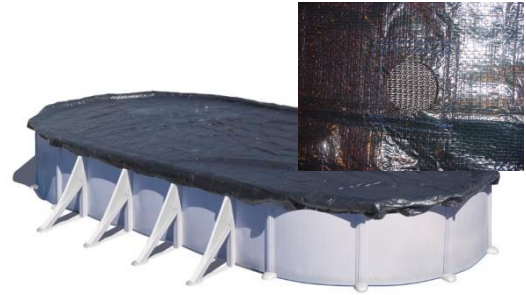

COUVERTURES POUR L'HIVER

COPERTURA INVERNALE

Bâche d'hiver pour piscines en bois. Elle fournit une protection contre le gel, les saletés et évite le risque de chutes

Copertura invernale per piscine in legno. Protegge dal gelo, dalla sporcizia e previene le cadute

Référence	CIPROV1001
Description	Couvertures d'hiver pour piscines ovale
Matière	Polyéthylène
Mesure	1115 X 660 cm
Couleur	Noir
Épaisseur bâches	120 g/m ²

Codice articolo	CIPROV1001
Descrizione	Copertura invernale per piscina ovale
Materiale	Polietilene
Misura	1115 X 660 cm
Colore	Nero
Dimensione coperture	120 g/m ²