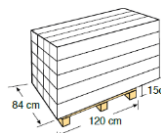

DSALP38B

PREMIUM SOLARDUSCHE AUS ALUMINIUM PREMIUM ALUMINIUM SOLAR SHOWER

MATERIAL MATERIAL
Aluminium Aluminium

MAßE SIZE
20 x 11 x 215 cm

GEWICHT WEIGHT
14,5 Kg

FASSUNGSVERMÖGEN CAPACITY
38 L

INKLUSIVE INCLUDED
Fusswaschhahn
Footwash tap

EIGENSCHAFTEN CHARACTERISTIC
Mischbatterie für kaltes und warmes Wasser.
Cold and hot water mixer tap.

VERPACKUNG UND PALETTE OUTER BOX AND PALLET

TYP TYPE
Karton mit
Etikette
Box and label

MAßE SIZE
27 x 19 x 215 cm

ANZAHL UNITS
1

UMFANG VOLUME
0,129 m³

GEWICHT WEIGHT
15,20 Kg

TYP TYPE
Speziell
Special

EINTEILUNG DER PALETTE PALLET DISTRIBUTION
5 Lagen-layers x 4 Kartons-boxes
Verpackungen/Outer boxes: 20

ANZAHL UNITS
20 Stücke/Palette
20 Units/Pallet

MAßE SIZE
215 x 80 x 177 cm

UMFANG VOLUME
2,79 m³

GEWICHT WEIGHT
384,8 Kg

GARANTIE GUARANTEE

* Ausgenommen Garantieverlängerung je nach Land.
* Except for warranty extension depending on the country.

EAN CODE EAN CODE