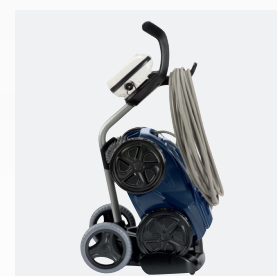

Carrello di trasporto

ACCESSORI DISPONIBILI

Filtro detriti ultrafini, Filtro detriti fini,
Filtro detriti grandi, Copertura di protezione

Il robot pulitore elettrico permette una pulizia autonoma della piscina senza doverlo collegare al sistema di filtrazione. È semplicemente collegato alla rete elettrica e recupera i detriti nella relativa vasca filtrante. **Dotato di una vera e propria intelligenza artificiale, entra in tutti gli angoli della vasca, risale le pareti e pulisce la linea d'acqua.** Potendosi collegare alla rete Wi-Fi, può essere controllato dal tuo smartphone mediante l'applicazione iAquaLink™.

4 ANNI*
GARANZIA