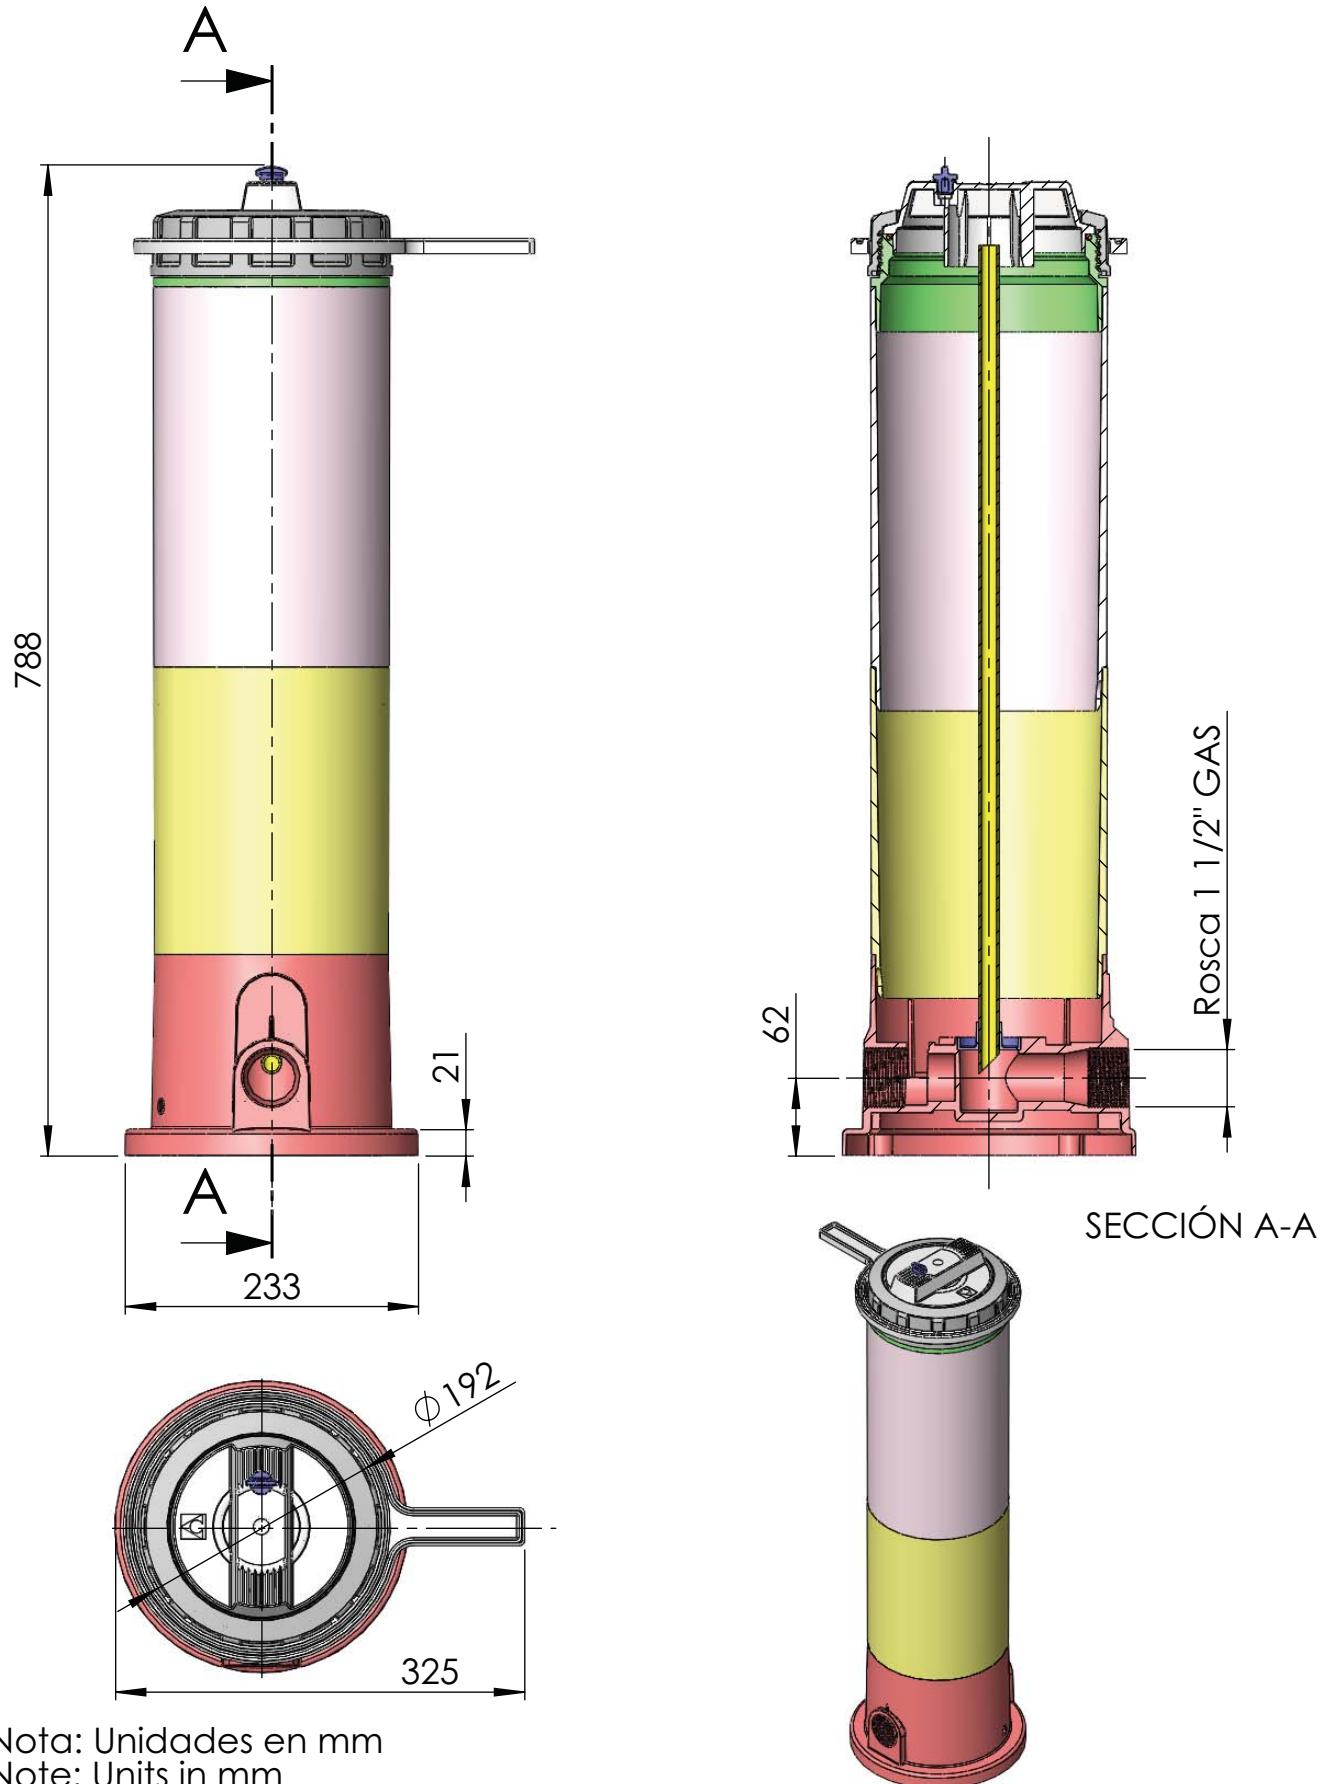

CÓDIGO / CODE: **43998**

DESCRIPCIÓN: **DOOSIFICADOR DE CLORO 10Kg. DOSSI-10 OFF-LINE**

DESCRIPTION: **CL and BR FEEDER 10KG. DOSSI-10 OFF-LINE**

Nota: Unidades en mm
Note: Units in mm