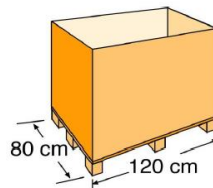

CUBIERTA ISOTÉRMICA [ISOTHERMIC COVER

Cubierta de verano para piscinas. Flota sobre el agua, protege de la suciedad y mantiene la temperatura

Summer cover for pools. Floats on water, protecting from dirt and maintaining the temperature

Referencia	CPR400
Descripción	Cubierta de verano para piscina redonda Ø 400 cm
Material	Polietileno
Medida	Ø 395 cm
Color	Azul
Espesor cubierta	180 µ
Característica	Anti rayos UVA

Reference	CPR400
Descripción	Isothermic cover for round pools Ø 400 cm
Material	Polythene
Measure	Ø 395 cm
Colour	Blue
thickness	180 µ
Characteristic	Anti UV material

PACKAGING INNER PACKAGING

Tipo Type	Bolsa d plástico / polybag
Unidades Units	1
Medidas Size	60 X 30 X 40 cm
Volumen Volume	0,072 m³
Peso Weight	2,5 kg

PALETIZADO PALLET

Tipo Type	Europeo/European
Unidades Units	24 und/palet
Medidas Size	120 X 80 X 185 cm
Volumen Volume	1,77 m³
Peso Weight	85,5 kg