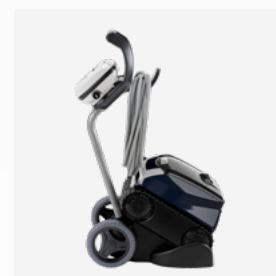

Chariot

ACCESSOIRES DISPONIBLES

Filtre simple 100 µ
Filtre simple 200 µ

Un **robot nettoyeur électrique** permet un nettoyage **autonome** de votre piscine sans besoin de le brancher au système de filtration. Il est simplement branché sur secteur et récupère les débris dans son propre bac filtrant. Doté d'une véritable intelligence artificielle, il accède à tous les recoins du bassin, **monte aux parois et nettoie la ligne d'eau**.

3 ANS
DE GARANTIE

© Photo credits: ZODIAC®