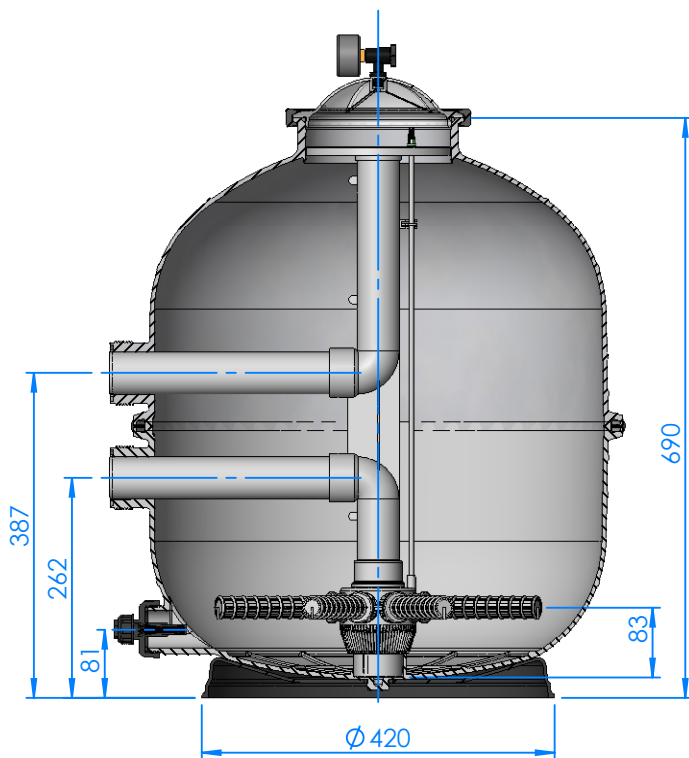

# DIMENSIONES

Rev. 00 <sup>MLC</sup>  
Data: 01/03/2007  
Fulla 1 de 1

CÓDIGO: FM500L  
DENOMINACIÓN: FILTRO MEDITERRANEO Ø500 S/L

SECCIÓN C-C