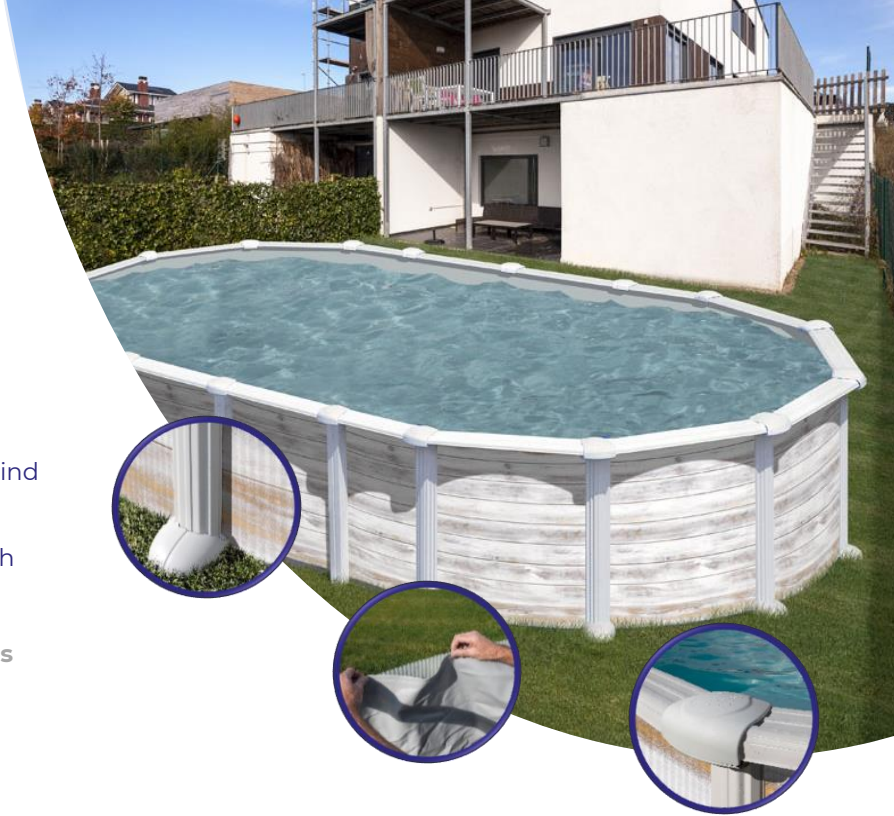

SERIE ISLANDIA

Die in Spanien hergestellten **Aufstellbecken mit weißen Stahlwand** sind sehr einfach zu montieren und sehr widerstandsfähig. Die Pools der **Islandia-Serie** zeichnen sich durch ihren günstigen Preis und ihre Langlebigkeit aus.

The **white steel wall above-ground pools** made in Spain are very easy to assemble and very resistant. The **Islandia range** of pools is characterized by its economic price and durability..

730 x 375 \updownarrow 132 cm

KITPROV7388N

Ovales Schwimmbad in weißer Nordicoptik mit Omega System
Oval pool in Nordic steel look with Omega System

FORM FORM
Oval Oval

INNENMAßE
INTERNAL DIMENSIONS
730 x 375 x 130 cm

WASSERLINIE HÖHE
WATER LINE HEIGHT
117 cm

STRUKTUR STRUCTURE
Stahl in Nordicoptik
Nordic-look steel

WASSER INHALT
WATER VOLUME
28,21 m³

PLATZBEDARF
INSTALLATION SPACE
770 x 495 cm

AUSSENMAßE
EXTERNAL DIMENSIONS
744 x 399 x 132 cm

SCHWIMMOBERFLÄCHE
SWIMMING SURFACE
24,12 m²