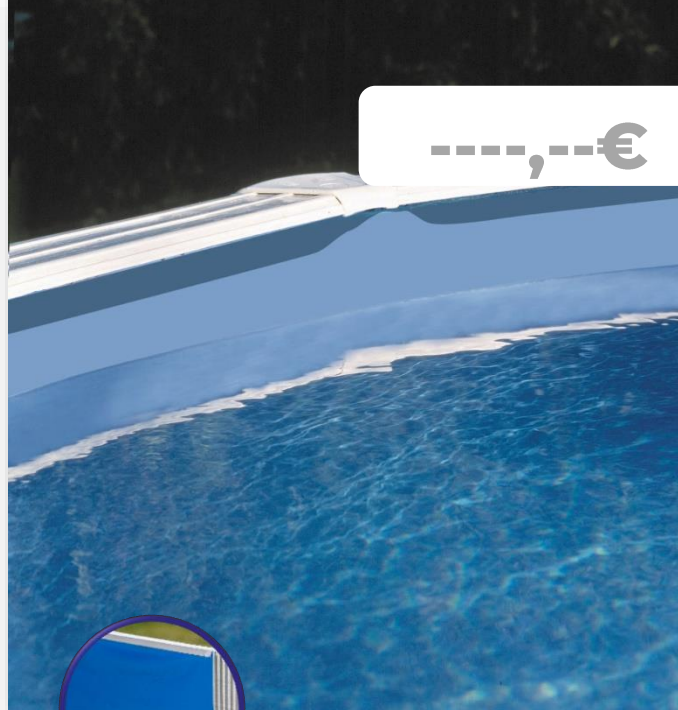

LINERS POUR PISCINES PAROI ACIER

LINER VOOR METALEN ZWEMBADEN

Le **liner** de piscine est l'élément qui rend la coque de la piscine étanche. GRE propose une large gamme de **liners** de différentes couleurs et épaisseurs pour répondre à tous les besoins des gammes de piscines GRE.

The pool **liner** is the element that allows having the waterproofing of the pool. GRE offers a wide range of liner in various colors (blue, stone, gray, sand) and thicknesses (between 20/100 and 75/100) to meet all the needs of GRE pool ranges.

610 x 375 x 120 cm

FPROV610

LINER BLEU les piscines paroi acier **BLAUWE LINER** voor metalen zwembaden

MATÉRIEL MATERIAAL
PVC PVC

MESURE AFMETINGEN
610 x 375 x 120 cm

POIDS GEWICHT
21,800 Kg

COULEUR KLEUR
Bleu Blauw