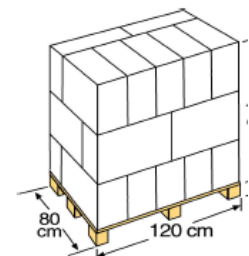

FARBE COLOUR
Schwarz Black

GEWICHT WEIGHT
3,600 Kg

STÄRKE THICKNESS
120 g/m²

VERPACKUNG UND PALETTE OUTER BOX AND PALLET

TYP TYPE
Farbkasten
Color box

MAßE SIZE
54 X 44 X 6,5 cm

ANZAHL UNITS
1

VOLUMEN VOLUME
0,0157 m³

GEWICHT WEIGHT
3,520 Kg

TYP TYPE
Karton
Carton Box

MAßE SIZE
56 X 46 X 24 cm

ANZAHL UNITS
3

VOLUMEN VOLUME
0,0566 m³

GEWICHT WEIGHT
11,600 Kg

TYP TYPE
Europalette
Europallet

ANZAHL UNITS
63 Stück/Palette
63 Units/Pallet

MAßE SIZE
120 X 80 X 155 cm

EINTEILUNG DER PALETTE
PALLET DISTRIBUTION
3 Lagen x 7 Kartons
3 Layers x 7 Boxes

VOLUMEN VOLUME
1,488 m³

GEWICHT WEIGHT
263 Kg

GARANTIE GUARANTEE

* Ausgenommen Garantieverlängerung je nach Land.
* Except for warranty extension depending on the country.