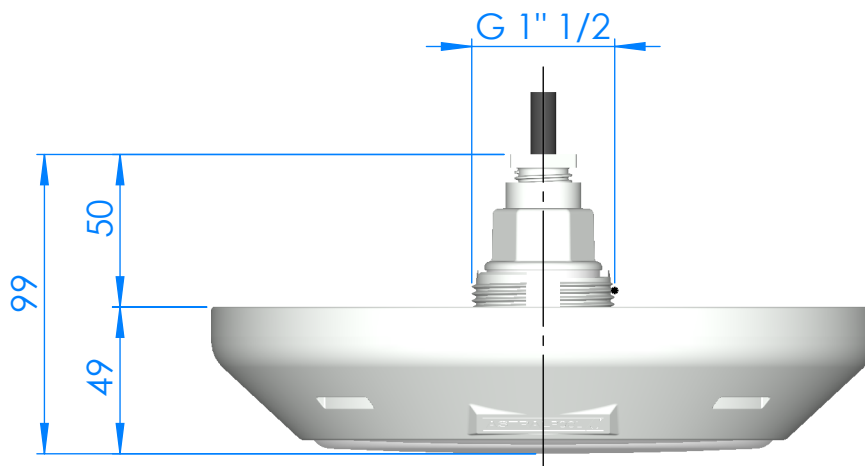

CÓDIGO / CODE: **64339**
DESCRIPCIÓN: **LUMIPLUS RAPID V1 W LINER**
DESCRIPTION: **LUMIPLUS RAPID V1 W LINER**

Nota: Unidades en mm
Note: Units in mm