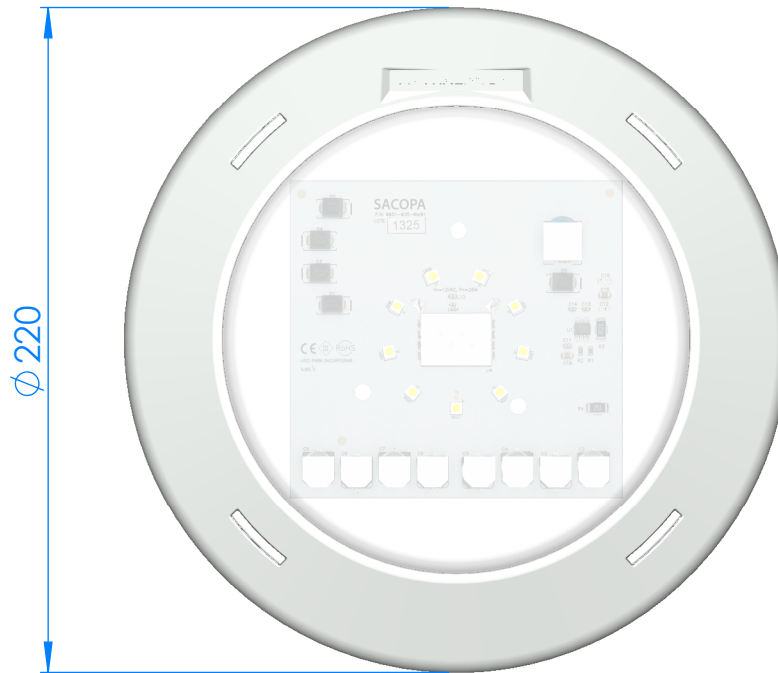

CÓDIGO / CODE: **64339**
DESCRIPCIÓN: **LUMIPLUS RAPID V1 W LINER**
DESCRIPTION: **LUMIPLUS RAPID V1 W LINER**

Nota: Unidades en mm
Note: Units in mm