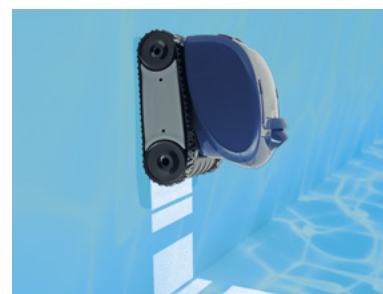

EFFICIENZA, PURA
E SEMPLICE!

RG 3200T

GENIUS

1 PULIZIA EFFICACE DEL FONDO E DELLE PARETI

Il pulitore RG 3200T garantisce **una pulizia efficace** del fondo e delle pareti della piscina in completa autonomia, grazie al suo movimento intelligente e la sua spazzola rotante, che rimuove tutti i detriti per poi raccogliergli.

2 LEGGERO, PER UNA MANEGGEVOLEZZA SENZA SFORZO

I robot della **gamma TornaX™** sono i più leggeri (solo 5,5 kg) di tutti i pulitori Zodiac®. Il loro peso ridotto consente di maneggiarli in modo facile, rapido e senza sforzo.

3 FILTRO FACILE DA PULIRE

L'accesso al filtro dall'alto permette di sciacquarlo senza entrare in **contatto con lo sporco**.

INFORMAZIONI

Finestra trasparente

Cingoli

PER QUALI TIPI DI PISCINE?

1 PISCINE INTERRATE E FUORI TERRA A PARETI RIGIDE