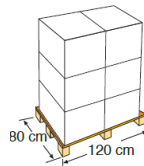

## CVKPBRC620

FÜR RECHTECKIGE HOLZSCHWIMMBECKEN MANGO: 618 x 320 cm FOR RECTANGULAR POOL MANGO: 618 x 320 cm

**MATERIAL MATERIAL**  
Polyethylen Polyethylene

**MAßE MEASURE**  
565 x 268 cm

**GEWICHT WEIGHT**  
6,25 Kg

### VERPACKUNG INNER PACKAGING

**TYP TYPE**  
Karton mit  
etikette  
Box with label

**MAßE SIZE**  
65 X 46 X 52 cm

**ANZAHL UNITS**  
1

**UMFANG VOLUME**  
0,155 m<sup>3</sup>

**GEWICHT WEIGHT**  
6,90 Kg

**TYP TYPE**  
Europäisch  
European

**EINTEILUNG DER PALETTE PALLET DISTRIBUTION**  
3 Lagen-layers x 2  
Kartons/Boxes : 6

**ANZAHL UNITS**  
6 Stk./Palette  
6 Units/Pallet

**MAßE SIZE**  
120 X 80 X 153 cm

**UMFANG VOLUME**  
1,58 m<sup>3</sup>

**GEWICHT WEIGHT**  
61,4 Kg