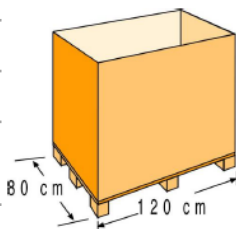

BODENSCHUTZPLANE [BOTTOM PROTECTIVE BLANKET

Die Bodenschutzplane schützt die Poollinnenhülle vor Beschädigungen wegen ständigen Kontakt mit dem Boden

Protective blanket, protects the pool liner from continuous contact with the ground

Art.-Nr.	MPROV730
Beschreibung	Bodenschutzplane für Ovalpools
Material	Polyester
Masse	750 X 400 cm
Farbe	Weiss
Stärke	110 g/m ²
Pool Typ	Oval 660x280, 730x375 y 640x390

Reference	MPROV730
Descripción	Bottom protective blanket for oval pools
Material	Polyester
Measure	750 X 400 cm
Colour	White
thickness	110 g/m ²
Pool type	Oval: 660x280, 730x375 y 640x390

VERPACKUNG OUTER BOX

Typ Type	Kunststoff/ Plastic
Anzahl Units	1
Masse Size	60 X 45 X 35 cm
Umfang Volume	0,0945 m ³
Gewicht Weight	3,1 Kg

PALETTE PALLET

Typ Type	Europäisch/European
Anzahl Units	16 Stk. pro Palette
Masse Size	120 X 80 X 175 cm
Umfang Volume	1,68 m ³
Gewicht Weight	65,1 kg