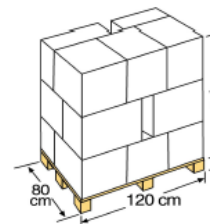

FARBE COLOUR
Schwarz Black

GEWICHT WEIGHT
3,160 Kg

STÄRKE THICKNESS
120 g/m²

VERPACKUNG UND PALETTE OUTER BOX AND PALLET

TYP TYPE
Farbkasten
Color box

MAßE SIZE
44 X 31 X 9,5 cm

ANZAHL UNITS
1

VOLUMEN VOLUME
0,013 m³

GEWICHT WEIGHT
3,140 Kg

TYP TYPE
Karton
Carton Box

MAßE SIZE
46 X 34 X 51 cm

ANZAHL UNITS
5

VOLUMEN VOLUME
0,079 m³

GEWICHT WEIGHT
16,650 Kg

TYP TYPE
Europalette
Europallet

ANZAHL UNITS
75 Stück/Palette
75 Units/Pallet

MAßE SIZE
120 X 80 X 166 cm

EINTEILUNG DER PALETTE
PALLET DISTRIBUTION
3 Lagen x 5 Kartons
3 Layers x 5 Boxes

VOLUMEN VOLUME
1,593 m³

GEWICHT WEIGHT
263,500 Kg

GARANTIE GUARANTEE

* Ausgenommen Garantieverlängerung je nach Land.
* Except for warranty extension depending on the country.