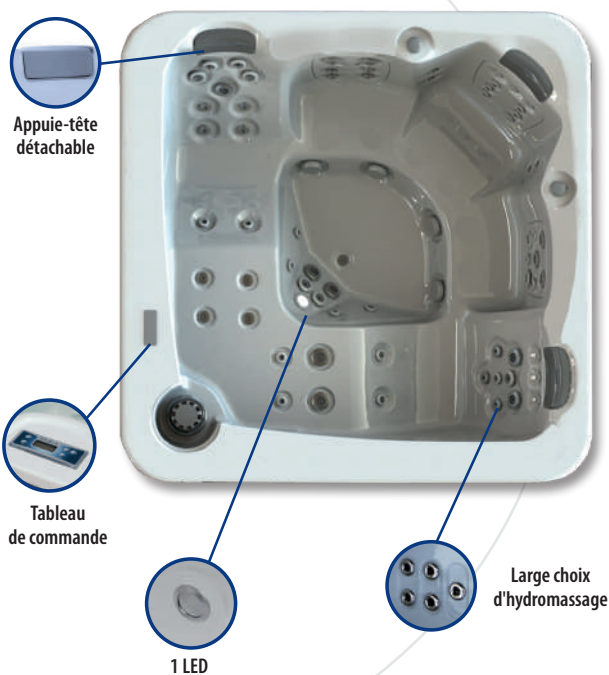

Avec ses **62 jets inox de massage**, le spa **BAIA** offre une expérience unique d'hydromassage. 5 positions différentes pour masser & détendre chaque partie du corps. **La chromothérapie** participe à ce moment bien-être.

La finition exclusive de son meuble gris anthracite fait de **BAIA** un beau spa au style contemporain.

HABILLAGE DU MEUBLE

Gris
foncé

COLORIS DE LA CUVE

Blanc

FLUIDRA

spa.astralpool.com

LES ÉQUIPEMENTS DE MON SPA EN DÉTAIL

Meuble Gris Foncé, Finition Cuve Blanc

POUR VOTRE CONFORT

Nombres de postes (Assis / Allongés)	5 (3/2)
Jets inox d'hydromassage	62
Appui-tête	3
Panneau de contrôle à commandes numériques	Balboa TP 500
Traitement de l'eau	À l'ozone
Chromothérapie	1 LED
Couverture isothermique	Oui

STRUCTURE

Dimensions en cm (+ ou - 2 cm)	216 x 216 x 90
Structure métallique haute résistance	Oui
Base isolante en ABS	Oui

ÉQUIPEMENTS TECHNIQUES

Pompe de filtration	200 kW
Pompe de massage	2 x 1,8 kW
Réchauffeur électrique	3 kW