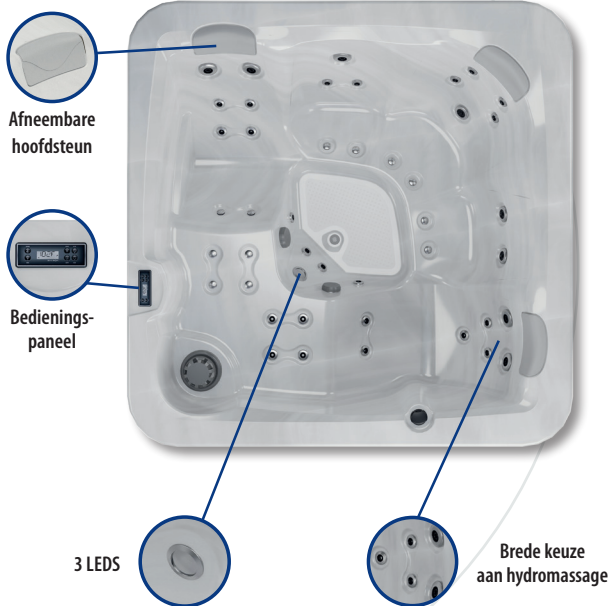

BALBOA TP 500 bedieningspaneel