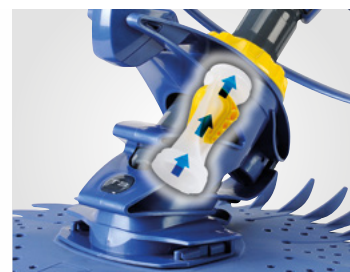

2 UN'ASPIRAZIONE POTENTE

Questa tecnologia esclusiva brevettata da Zodiac® assicura un'aspirazione efficace a lungo. Il robot pulitore idraulico per piscine T3 è dotato del motore idraulico di ultima generazione di Zodiac®, che **assicura il 40% in più di potenza di aspirazione**.

3 EVITA GLI OSTACOLI

Il robot per piscine è dotato di una ruota antibloccaggio, supera tutti gli ostacoli: gradini, angoli, scale, scarico sul fondo ecc...

SPECIFICHE TECNICHE

Tecnologia brevettata Twist & Lock

Il sistema di tubi di aspirazione presenta una connessione facile e totalmente sicura dei tubi, con un'efficienza di aspirazione elevata. Il robot per piscine è collegabile direttamente alla presa aspirafango o allo skimmer della vasca e garantisce la massima tenuta.

Disco ad alettoni

che facilita il movimento in ogni punto della piscina.

PER QUALI TIPI DI PISCINE?

1 PISCINE INTERRATE E PISCINE FUORI TERRA A PARETI RIGIDE

2 TUTTE LE FORME DI PISCINA FINO A 9 X 5 M

3 FONDO PIATTO, PENDENZA LIEVE, PENDENZA COMPOSTA