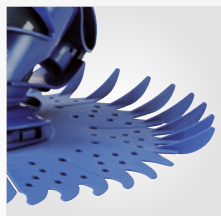

2 UN'ASPIRAZIONE POTENTE

Questa tecnologia esclusiva brevettata da Zodiac® assicura un'aspirazione efficace a lungo. Il robot pulitore idraulico per piscine T3 è dotato del motore idraulico di ultima generazione di Zodiac®, che **assicura il 40% in più di potenza di aspirazione**.

3 EVITA GLI OSTACOLI

Il robot per piscine è dotato di una ruota antibloccaggio, supera tutti gli ostacoli: gradini, angoli, scale, scarico sul fondo ecc...

SPECIFICHE TECNICHE

Tecnologia brevettata Twist & Lock

Il sistema di tubi di aspirazione presenta una connessione facile e totalmente sicura dei tubi, con un'efficienza di aspirazione elevata. Il robot per piscine è collegabile direttamente alla presa aspirafango o allo skimmer della vasca e garantisce la massima tenuta.

Disco ad alettoni

che facilita il movimento in ogni punto della piscina.

PER QUALI TIPI DI PISCINE?

1 PISCINE INTERRATE E PISCINE FUORI TERRA A PARETI RIGIDE

2 TUTTE LE FORME DI PISCINA FINO A 9 X 5 M

3 FONDO PIATTO, PENDENZA LIEVE, PENDENZA COMPOSTA