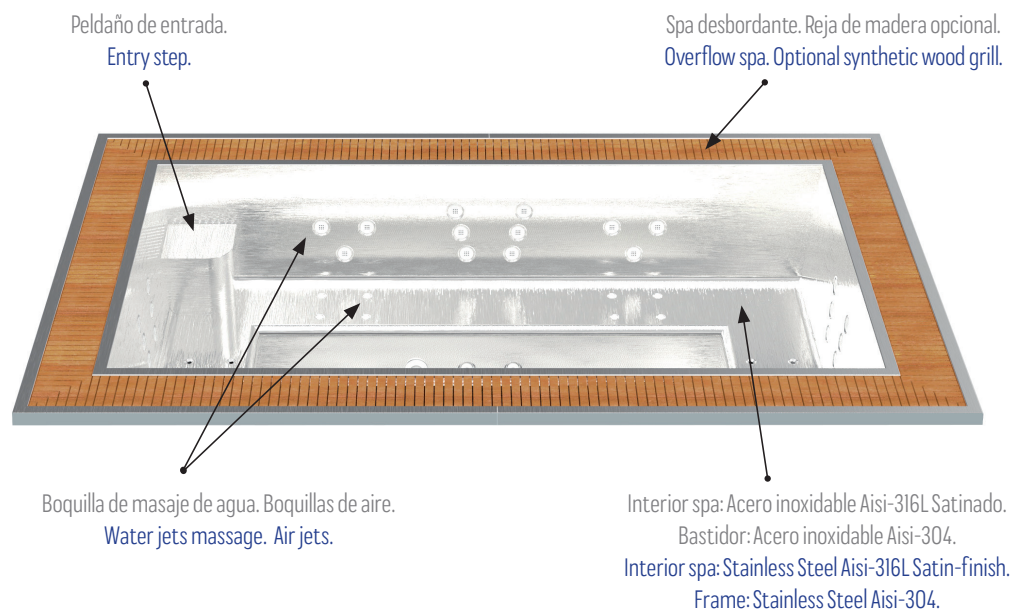

APOLO 8 SPA - 71476

SPA EMPOTRABLE · RECESSED SPA

Spa desbordante de 8 plazas fabricado en una única pieza de acero inoxidable y acabado satinado.

Cada asiento dispone de una combinación de dos tipos de masajes: un masaje con jets de agua y un masaje de aire, para proporcionar el mejor bienestar al usuario.

Incorpora dos potentes proyectores de LED y opcionalmente se ofrece una elegante rejilla acabada con madera sintética.

Se trata de un spa de gran capacidad y con unos acabados excelentes.

El spa está diseñado para ser empotrado en el suelo ya que no dispone de carenado exterior.

Dispone de pre-instalación hidráulica lista para conectarse a la sala técnica o kit de filtración.

A eight-seater overflow spa made in a single piece of stainless steel and satin finish.

Each seat has a combination of two types of massages: a massage with water jets and an air massage, to provide the best comfort to the user.

It incorporates two powerful LED projectors and optionally available with an elegant grille with a synthetic wood finish.

This spa provides great capacity and excellent finishes.

The spa is designed to be embedded in the ground since it does not have an exterior fairing.

It has hydraulic pre-installation ready to connect to the technical room or filtration kit.

EMBALAJE Y TRANSPORTE

- Las dimensiones finales del spa, con su embalaje son: 3520x 2260 x 1350 mm.
- El spa se entrega en una única pieza y en posición horizontal.
- Se aconseja disponer de una base nivelada para la correcta instalación del spa.
- No incluye los medios de elevación, que deberá ser adecuado según los pesos y dimensiones del spa.

PACKAGING AND TRANSPORT

- The final dimensions of the spa, with its packaging are: 3520 x 2260 x 1350 mm.
- Spa delivered in one piece and in a horizontal position.
- It's advice to arrange a leveled concrete base for a correct spa installation.
- Lifting system not included, it should be suitable regarding the weight and size of the spa.