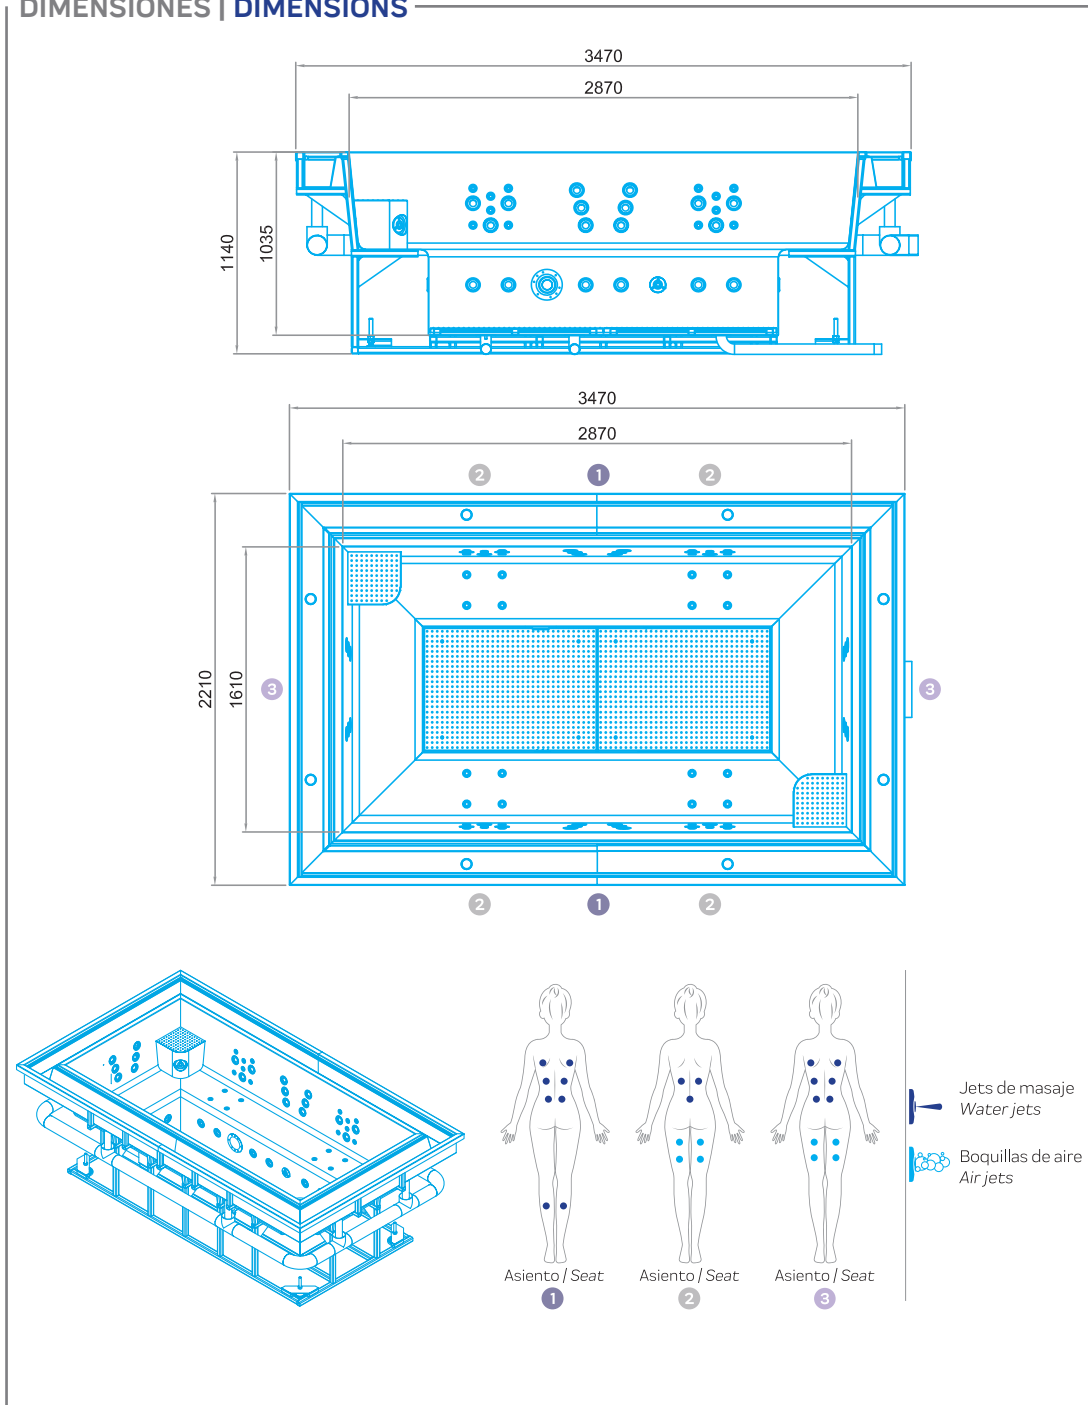

### EMBALAJE Y TRANSPORTE

- Las dimensiones finales del spa, con su embalaje son: 3520x 2260 x 1350 mm.
- El spa se entrega en una única pieza y en posición horizontal.
- Se aconseja disponer de una base nivelada para la correcta instalación del spa.
- No incluye los medios de elevación, que deberá ser adecuado según los pesos y dimensiones del spa.

### PACKAGING AND TRANSPORT

- The final dimensions of the spa, with its packaging are: 3520 x 2260 x 1350 mm.
- Spa delivered in one piece and in a horizontal position.
- It's advice to arrange a leveled concrete base for a correct spa installation.
- Lifting system not included, it should be suitable regarding the weight and size of the spa.

## SPA EMPOTRABLE · RECESSED SPA

ESPECIFICACIONES GENERALES		GENERAL SPECIFICATIONS
Dimensiones internas	2,87 x 1,61 x 1,03 m	Internal dimensions
Dimensiones externas	3,47 x 2,21 x 1,14 m	External dimensions
Posiciones (Asientos/Tumbonas)	8 (8 / -)	Positions (Seat / Loungers)
Capacidad de agua	3,20 m <sup>3</sup>	Water capacity
Peso vacío-Peso lleno	700 kg / 3900 kg	Empty weight-Full weight

## DIMENSIONES | DIMENSIONS