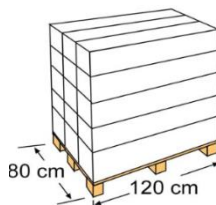

ÉPUISETTES

RACCOGLITORI

Époussette de surface .
Manipulation facile

Raccoglitore di superficie.
Facile manipolare

i

Référence	40031
Description	Époussette de surface + manche télescopique
Mesure grand / petit	95 x 29,5 x Ø3cm/159 x 29,5 x Ø3cm
Poids	0,670 kg

Codice articolo	40031
Descrizione	Raccoglitore di superficie + Manico telescopico
Misura grande / piccolo	95 x 29,5 x Ø3cm/159 x 29,5 x Ø3cm
Peso	0,670 kg

EMBALLAGE IMBALLAGGIO

Type Tipo	Bande carton/ cartone
Unité Unità	12
Mesure Misura	109 x 22 x 33 cm
Volume Volume	0,0791 m ³
Poids Peso	8 kg

MIS SUR PALETTE PALLET

Type Tipo	Européen / Europeo
Unité Unità	180 und/pallet
Distribution pallet / Composizione pallet	5 couches/ strati X 3 emballage/Imballi: 15
Mesure Misura	120 X 80 X 180 cm
Volume Volume	1,728 m ³
Poids Peso	134 kg