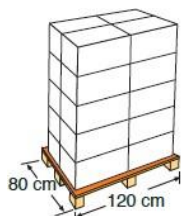

TYP TYPE
Karton
Carton box

MAßE SIZE
48 X 25 X 37 cm

ANZAHL UNITS
1

**VOLUMEN
VOLUME**
0,044 m³

GEWICHT WEIGHT
6 Kg

TYP TYPE
Europalette
Europallet

MAßE SIZE
120 X 80 X 163 cm

ANZAHL UNITS
24 Stück/Palette
24 Units/Pallet

**VOLUMEN
VOLUME**
1,56 m³

GEWICHT WEIGHT
164 Kg

**EINTEILUNG DER PALETTE
PALLET DISTRIBUTION**
4 Lagen x 6 Kartons
4 Layers x 6 Boxes

GARANTIE GUARANTEE

- * Ausgenommen Garantieverlängerung je nach Land.
- * Except for warranty extension depending on the country.