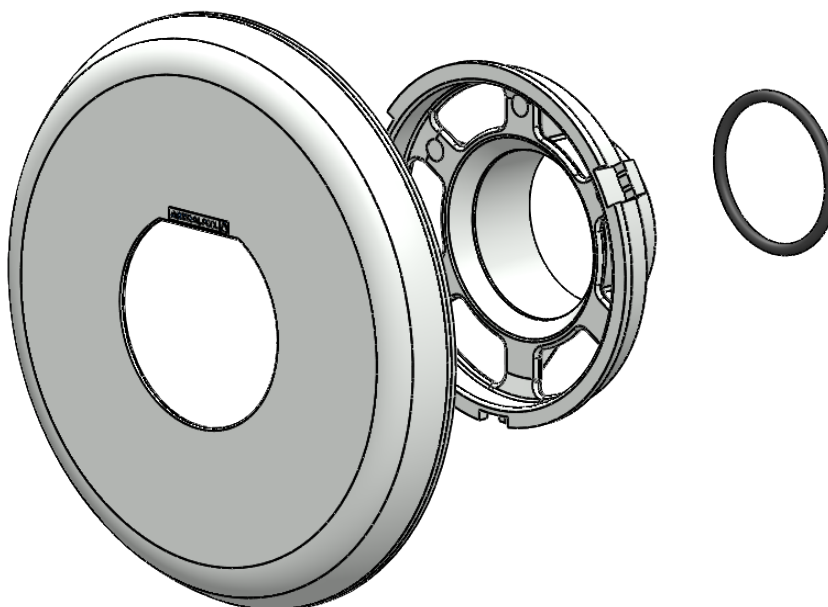

CODIGO / CODE: 74392
DESCRIPCION: Kit Embellecedor nicho FlexiMini
DESCRIPTION: Kit Embellisher FlexiMini Niche

 74392 BLANCO

 74392CL129 GRIS CLARO

 74392CL090 BEIGE

 74392CL144 GRIS ANTRACITA

Nota: Unidades en mm
Note: Units in mm