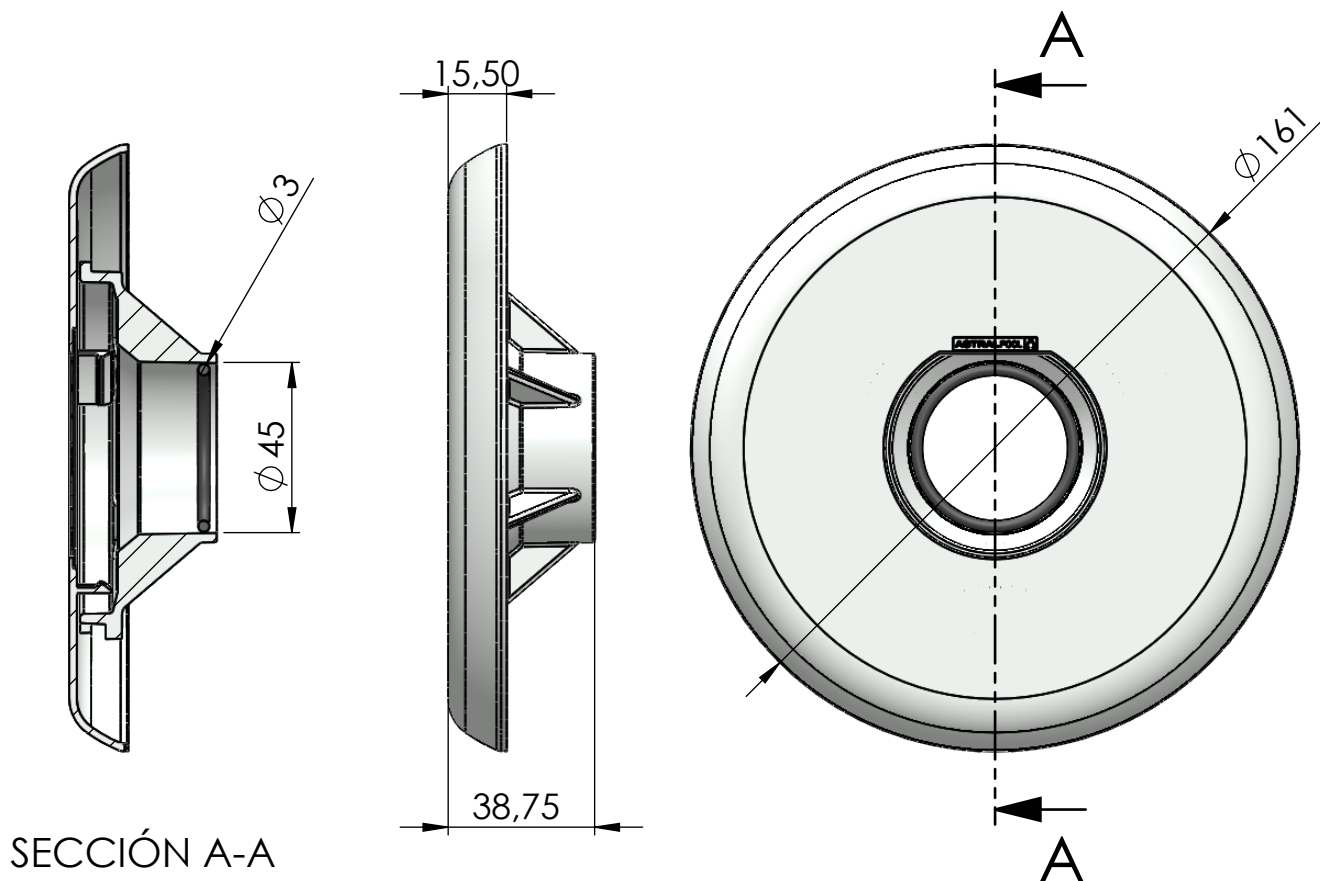

CODIGO / CODE: 74392
DESCRIPCION: Kit Embellecedor nicho FlexiMini
DESCRIPTION: Kit Embellisher FlexiMini Niche

 74392 BLANCO

 74392CL129 GRIS CLARO

 74392CL090 BEIGE

 74392CL144 GRIS ANTRACITA

Nota: Unidades en mm
Note: Units in mm