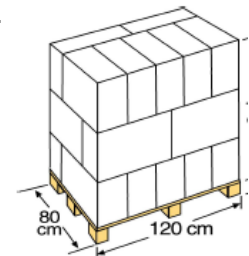

820x460 cm CIPROV731

PARA PISCINA de acero ovalada: 730 x 375 cm – 640 x 390 cm PER PISCINA in acciaio: 730 x 375 cm – 640 x 390 cm

MATERIAL MATERIALE
Polietileno Polietilene

MEDIDA MISURA
820x460 cm

INCLUYE INCLUSA
Desagüe zona central
Drenaggio della zona centrale

COLOR COLORE
Negro Nero

PESO PESO
4,200 Kg

**ESPESOR CUBIERTA
DIMENSIONE COPERTURE**
120 g/m²

ENVASE, EMBALAJE Y PALETIZADO IMBALLAGGIO E PALET

TIPO TIPO
Caja litografiada
scatola serigrafata

MEDIDAS MISURA
54 X 44 X 6,5 cm

UNIDADES UNITÀ
1

VOLUMEN VOLUME
0,0154 m³

PESO PESO
4,400 Kg

TIPO TIPO
Caja cartón
Scatola di cartone

MEDIDAS MISURA
56 X 47 X 26 cm

UNIDADES UNITÀ
3

VOLUMEN VOLUME
0,0684 m³

PESO PESO
14,350 Kg

TIPO TIPO
Europeo
Europeo

**DISTRIBUCIÓN PALET
DISTRIBUZIONE DI PALLE**
3 capas-strati x 7
Embalajes/imballaggio: 21

UNIDADES UNITÀ
63 und/pallet

VOLUMEN VOLUME
1,488 m³

MEDIDAS MISURA
120 X 80 X 155 cm

PESO PESO
315,100 Kg