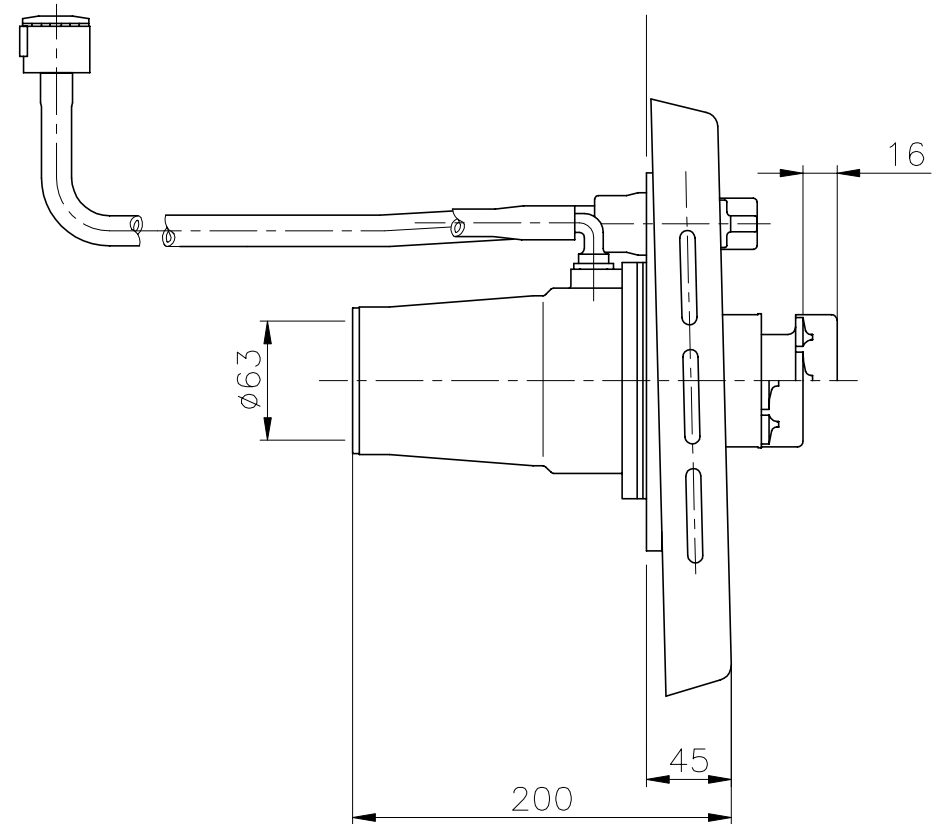

VÁLIDO SÓLO PARA INFORMACIÓN

Modificació	Tolerància general:		Material:	Nº peces:		
			Denomin.		Format:	
	Dibuixat	16.07.04	M.R.T.	CONJUNTO BOQUILLA IMPULSIÓN ECC	A4	
	Comprovat	16.07.04	J.Morral		Conjunt:	Escala:
Pos.					1:4	
			 	Codi:	11501	Revisió:
				Substítueix a:		Data
			Substítueix a:			Data