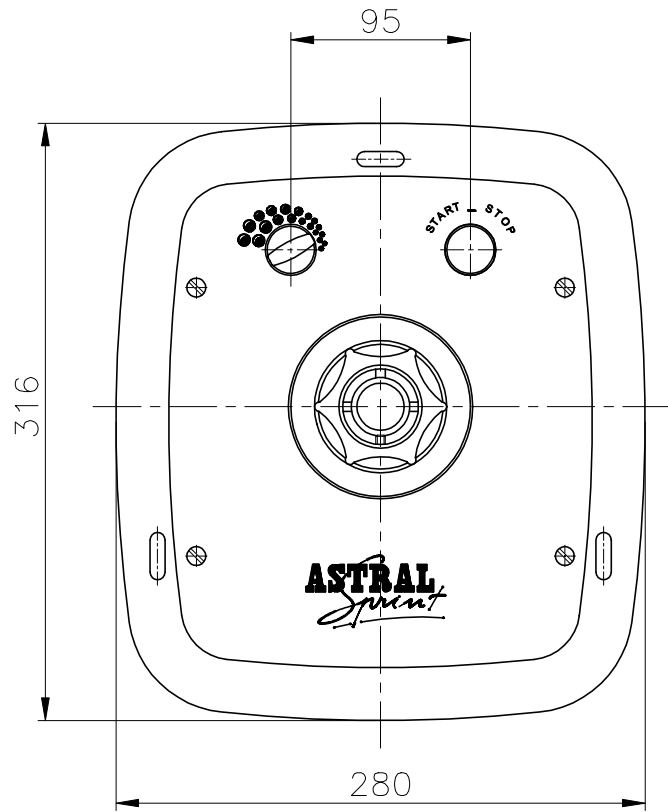

VÁLIDO SÓLO PARA INFORMACIÓN

Modificació	Tolerància general:		Material:	Nº peces:		
			Denomin.		Format:	
	Dibuixat	16.07.04	M.R.T.	CONJUNTO BOQUILLA IMPULSIÓN ECC	A4	
	Comprovat	16.07.04	J.Morral		Conjunt:	Escala:
Pos.					1:4	
			 	Codi:	11501	Revisió:
				Substítueix a:		Data
			Substítueix a:			Data