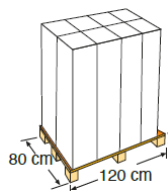

---,---€

19 L

DSM19

Douche solaire en résine avec douchette Hars solar douche met handdouche

MESURE AFMETINGEN

24.5 x 22 x 119 cm
(BASE BASIS: 24.5 x 23.5 cm)

POIDS GEWICHT

7,650 Kg

TYPE TYPE

Boîte avec
étiquette
Doos met etiket

DIMENSIONS

AFMETINGEN
28 X 33 X 123.5 cm

TYPE TYPE

Europeën
Europees

DISTRIBUTION PALLET

PALLETDISTRIBUTIE

1 couche -laag x 8
Emballage/verpakking : 8

UNITÉS

EENHEDEN
1

VOLUME

VOLUME
0,113 m³

UNITÉS

EENHEDEN
8 und/pallet

MESURE

AFMETINGEN
120 X 80 X 138 cm

POIDS

GEWICHT
10,100 Kg

VOLUME

VOLUME
1,32 m³

POIDS GEWICHT

103,2 Kg

GARANTIE GARANTIE