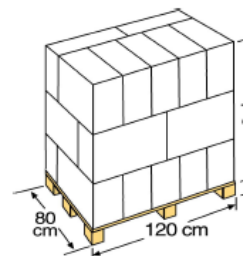

EMBALLAGE E MIS SUR PALETTE VERPAKKING EN PALLETISERING

TYPE TYPE
Boîte de couleur
gelithografeerde
doos

**MESURE
AFMETINGEN**
54 X 44 X 6,5 cm

TIPO TYPE
Boîte de carton
Kartonnen doos

**MESURE
AFMETINGEN**
56 X 46 X 24 cm

**UNITÉ
EENHEDEN**
1

**VOLUME
VOLUME**
0,0157 m³

**UNITÉ
EENHEDEN**
3

**VOLUME
VOLUME**
0,0566 m³

POIDS GEWICHT
3,520 Kg

POIDS GEWICHT
11,600 Kg

TYPE TYPE
Europeën
Europees

**DISTRIBUTION PALLET
PALLETDISTRIBUTIE**
3 couches-Hoogte x 7
emballage – Dozen: 21

**UNITÉ
EENHEDEN**
63 und/pallet

**VOLUME
VOLUME**
1,488 m³

MESURE AFMETINGEN
120 X 80 X 155 cm

POIDS GEWICHT
263 Kg