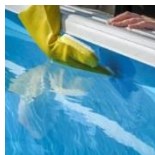

# BROSSES [ SPAZZOLE

Guante con esponja para limpiar la línea de flotación

Glove with cleaning sponge for water line

i

Referencia	GFL5
Descripción	Guante con esponja integrada
Material	Guante: PVC

Reference	GFL5
Descripción	Integrated sponge glove
Material	Glove: PVC