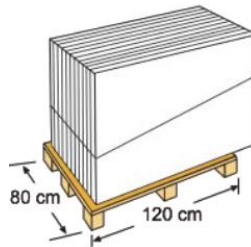

<b>Referencia</b>	90171
<b>Descripción</b>	Enrollador para piscinas enterradas
<b>Piscinas</b>	Para piscinas de 5,5 m de ancho
<b>Peso</b>	10 kg
<b>Material</b>	Tubos telescópico de aluminio anodizado
<b>Incluye</b>	Volante ergonómico con empuñadura giratoria y un kit para atar la cubierta

<b>Reference</b>	90171
<b>Descripción</b>	Cover roller for inground pools
<b>Pools</b>	For length pools: 5,5 m width
<b>Weight</b>	10 kg
<b>Material</b>	Round anodised aluminium tubes.
<b>Included</b>	An ergonomic hand wheel with revolving handle as well as a kit to attach it to the cover

## PACKAGING INNER PACKAGING

<b>Tipo Type</b>	Cartoncillo / Cardboard
<b>Unidades Units</b>	1
<b>Medidas Size</b>	159 x 66 x 11 cm
<b>Volumen Volume</b>	0,113 m <sup>3</sup>
<b>Peso Weight</b>	12,12 kg

## PALETIZADO PALLET

<b>Tipo Type</b>	Europeo/European
<b>Unidades Units</b>	14 und/palet
<b>Medidas Size</b>	159 X 80 X 108 cm
<b>Distribución palet / Pallet distribution</b>	3 capas/layer X 6 packaging + 2 horizontal packaging
<b>Volumen Volume</b>	1,373 m <sup>3</sup>
<b>Peso Weight</b>	192 kg