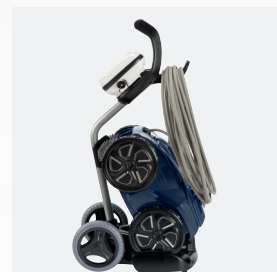

3 FACILIDADE DE UTILIZAÇÃO

O seu **Lift System** patenteado permite-lhe ser mais leve na saída da água. O seu acesso fácil ao filtro, assim como a visibilidade oferecida pela sua janela transparente permitem uma utilização facilitada.

EQUIPAMENTOS DE SÉRIE

Caixa de comando

Caixa filtrante
Filtro muito fino rígido de elevada capacidade (5 litros)

Carro de transporte

ACESSÓRIOS DISPONÍVEIS

Filtro para resíduos muito finos, Filtro para resíduos finos, Filtro para resíduos de grandes dimensões, Capa de proteção