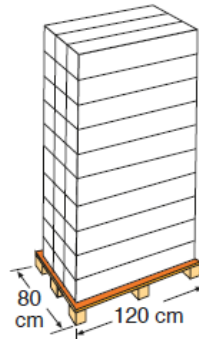

# PLANENAUFROLLER TELESCOPIC COVER ROLLER

Geeignet für Aufstellpools.  
Anpassungsfähigkeit.  
Einfach an den Handlauf zu befestigen. Ermöglicht eine bessere Erhaltung der Abdeckplane.

Cover roller for above-ground pools. Adaptability. It can be easily attached to the edge. Better conservation of the cover.

<b>Art.-Nr.</b>	CRP58	<b>Reference</b>	CRP58
<b>Beschreibung</b>	Planenaufroller für Aufstellpools	<b>Description</b>	Basic cover roller for above-ground pools
<b>Maße</b>	Für max. 6m breite Pools	<b>Measure</b>	For length pools: 6 m width
<b>Gewicht</b>	5,35 Kg	<b>Weight</b>	5,35 Kg
<b>Merkmal</b>	Kann einfach durch zwei geschraubte Platten an den Handlauf festgebunden werden	<b>Characteristic</b>	It can be easily attached to the edge finishing pieces of the pool using 2 bolted plates
<b>Inklusive</b>	Verbindungsstücke für Framepools	<b>Included</b>	Connectors for tubular pools
<b>Max. Gewicht</b>	Max. Gewichtbedarf: 15 kg	<b>Max weight</b>	Max cover weight: 15kg

## VERPACKUNG OUTER BOX

<b>Typ</b> Type	Farbiger Karton / Colour box
<b>Anzahl</b> Units	1
<b>Maße</b> Size	110 x 25 x 15 cm
<b>Umfang</b> Volume	0,041 m <sup>3</sup>
<b>Gewicht</b> Weight	6,250 kg

## PALETTE PALLET

<b>Typ</b> Type	Europäisch/European
<b>Anzahl</b> Units	30 St. pro Palette
<b>Maße</b> Size	120 x 80 x 165 cm
<b>Einteilung pro Palette / Pallet distribution</b>	10 Schichten/layer X 3 Kartons/box Verpackungen: 30
<b>Umfang</b> Volume	1,58 m <sup>3</sup>
<b>Gewicht</b> Weight	207,5 kg