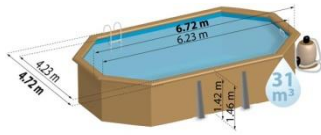

Solera de hormigón: Obligatorio (cuñas metálicas)
Concrete slab: Obligatory (Metallic wedge)

PALETIZADO 1

PALLET 1

Unidades Units	1
Medidas Size	405 x 111 x 59 cm
Volumen Volume	2,65m³
Peso Weight	1250 kg

PALETIZADO 2

PALLET 2

Unidades Units	1
Medidas Size	200 x 80 x 100 cm
Volumen Volume	1,6m³
Peso Weight	357kg