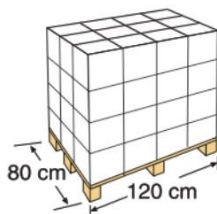

Referencia	76013
Descripción	Antialgas concentrado extra
Medida	7.4 x 7.4 x 25.1 cm
Peso	1 L
Formato	Líquido

Reference	76013
Descripción	Concentrated anti algae extra
Measure	7.4 x 7.4 x 25.1 cm
Weight	1 L
Format	Liquid

## EMBALAJE OUTER BOX

Tipo Type	Cartoncillo / Cardboard
Unidades Units	12
Medidas Size	30.8 x 23.4 x 30.2 cm
Volumen Volume	0,021 m <sup>3</sup>
Peso Weight	13,93 kg

## PALETIZADO PALLET

Tipo Type	Europeo/European
Unidades Units	576 und/palet
Medidas Size	123 X 80 X 136 cm
Distribución palet / Pallet distribution	4 capas/layer X 12 embalajes: 48
Volumen Volume	1,30 m <sup>3</sup>
Peso Weight	687 kg