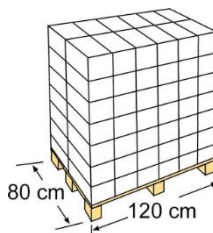

# RACORDERÍA [ PVC FITTINGS

Raccordo 3P. Ø 50  
macho 2" PN16

PVC 3 piece union solvent  
socket Ø50mm 2"

Referencia	40539
Descripción	Enlace 3P. D.50 MACHO 2" PN16
Medida	Ø 50 mm
Peso	0,234 Kg

Reference	40539
Descripción	PVC 3 piece union solvent socket Ø50 mm 2" PN16
Size	Ø 50 mm
Weight	0,234 Kg

## EMBALAJE OUTER BOX

Tipo Type	Caja cartón / Carton box
Unidades Units	15
Medidas Size	40 x 20 x 21 cm
Volumen Volume	0,0168 m <sup>3</sup>
Peso Weight	3,76 kg

## PALETIZADO PALLET

Tipo Type	Europeo/European
Unidades Units	1260 und/palet
Medidas Size	120 x 80 x 162 cm
Distribución palet /Pallet distribution	7 capas/layers X 12 cajas/box Embalajes: 84
Volumen Volume	1,55 m <sup>3</sup>
Peso Weight	329,59 kg