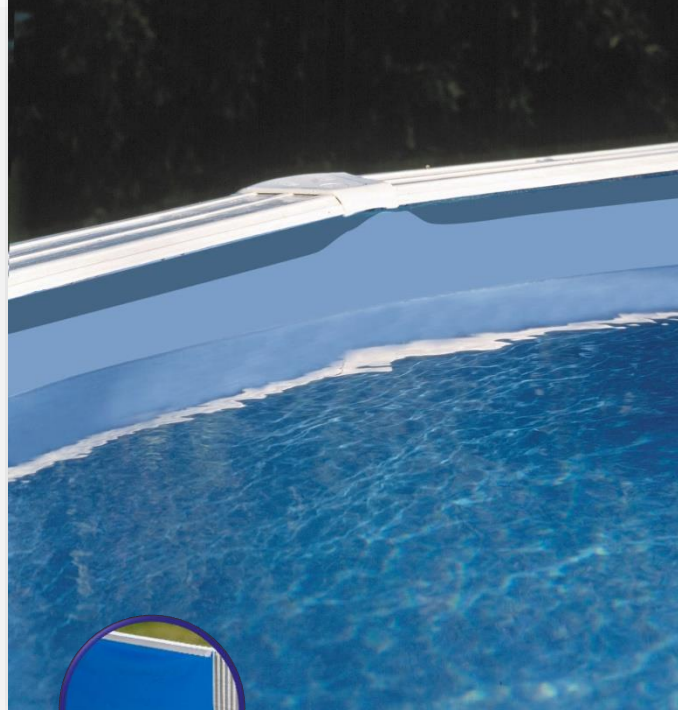

LINERS LINERS

Die Schwimmbadauskleidung ist das Element, das die Schwimmbadhülle wasserdicht macht. GRE bietet eine breite Palette von Auskleidungen in verschiedenen Farben und Dicken an, um allen Anforderungen der GRE-Poolserien gerecht zu werden.

The pool liner is the element that allows to have the watertightness of the pool shell. GRE offers a wide range of liners in various colors and thicknesses to meet all the needs of the GRE pool ranges.

610 x 375 x 132 cm

FPROV618

BLAUE LINER für Stahlwandbecken Blue Liner for steel pool

MATERIAL MATERIAL
PVC PVC

MAßE SIZE
610 x 375 x 132 cm

GEWICHT WEIGHT
25,8 Kg

FARBE COLOUR
Blau Blue

STÄRKE THICKNESS
40/100