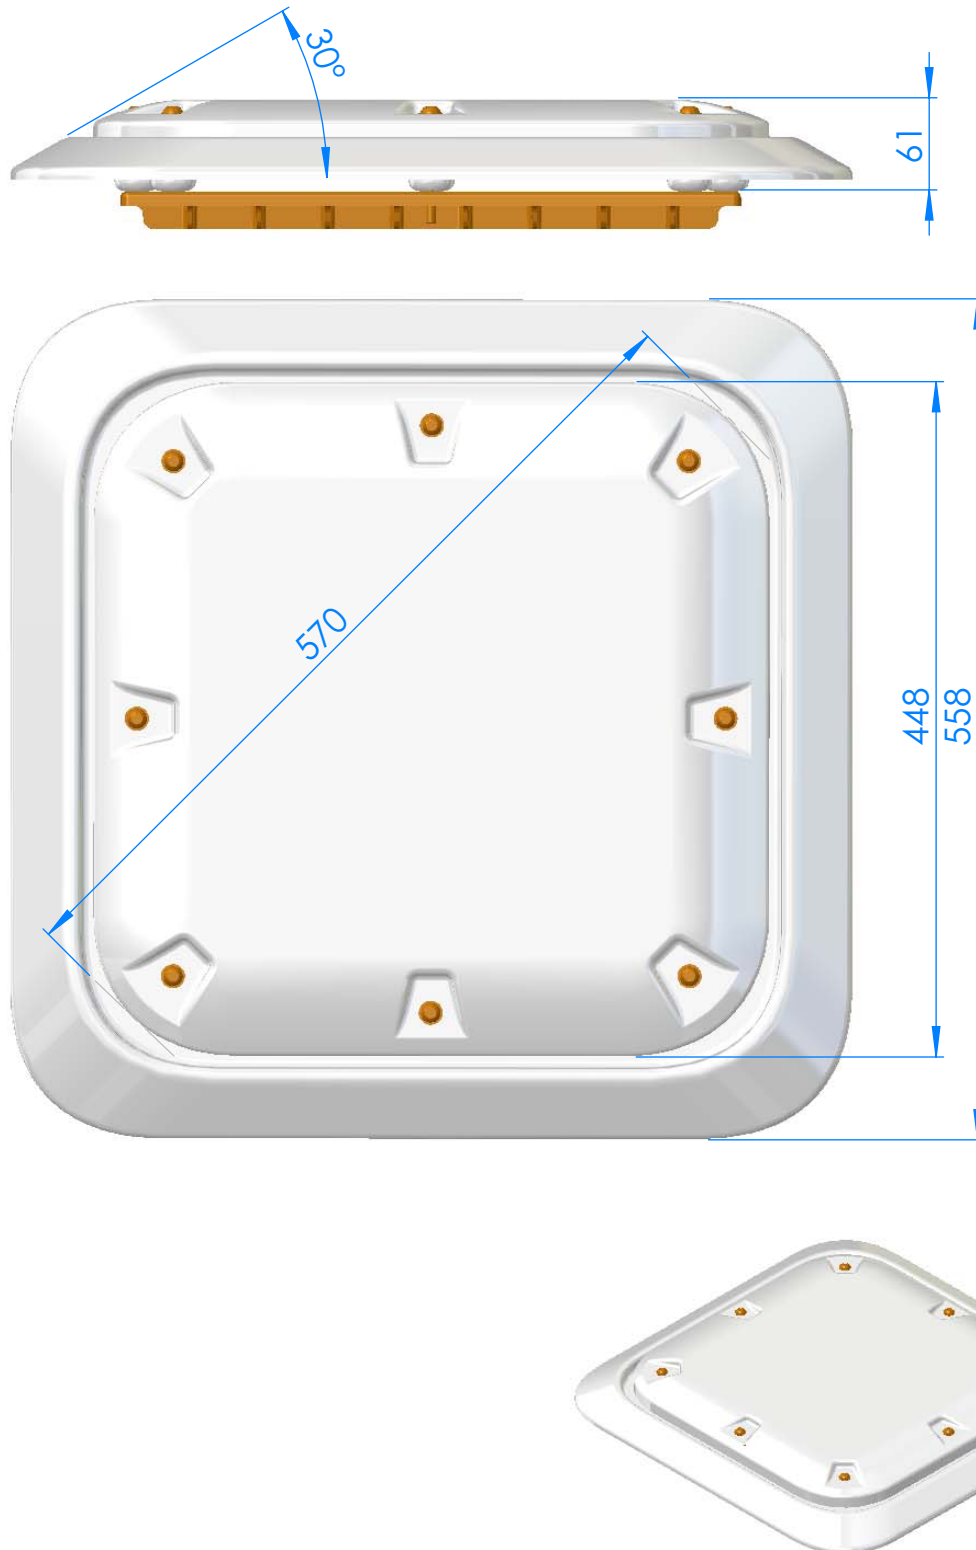

CÓDIGO / CODE: **28556**

DESCRIPCIÓN: **Tapa antivortex extraplana**

DESCRIPTION: **Antivortex cover**

Nota: Unidades en mm
Note: Units in mm