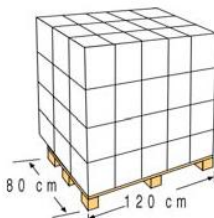

<b>Art.-Nr.</b>	AR100W
<b>Beschreibung</b>	Skimmer + Rücklaufdüse
<b>Masse</b>	24 X 21,5 X 31cm
<b>Farbe</b>	Braun

<b>Reference</b>	AR100W
<b>Descripción</b>	Skimmer + return fitting
<b>Measure</b>	24 X 21,5 X 31cm
<b>Colour</b>	Brown

## VERPACKUNG OUTER BOX

<b>Typ</b> Type	Karton/Carton box
<b>Anzahl</b> Units	1
<b>Masse</b> Size	27 X 22 X 35 cm
<b>Umfang</b> Volume	0,0208 m <sup>3</sup>
<b>Gewicht</b> Weight	1,9 kg

## PALETTE PALLET

<b>Typ</b> Type	Europäisch/European
<b>Anzahl</b> Units	60 Stk. Pro Palette
<b>Masse</b> Size	120 X 80 X 155 cm
<b>Einteilung der Palette / Pallet distribution</b>	4 Lagen/layers X 15 Verpackungen
<b>Umfang</b> Volume	1,488 m <sup>3</sup>
<b>Gewicht</b> Weight	127,75 kg