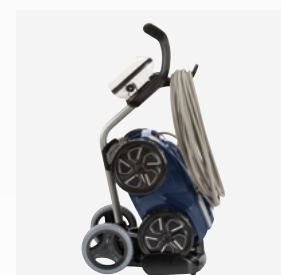

Chariot de transport

ACCESSOIRES DISPONIBLES

Filtre débris très fins, Filtre débris fins, Filtre débris larges, Housse de protection

Un **robot nettoyeur électrique** permet un nettoyage **autonome** de votre piscine sans besoin de le brancher au système de filtration. Il est simplement branché sur secteur et récupère les débris dans son propre bac filtrant. Doté d'une véritable intelligence artificielle, il accède à tous les recoins du bassin, **monte aux parois et nettoie la ligne d'eau.**

4 ANS*
GARANTIE