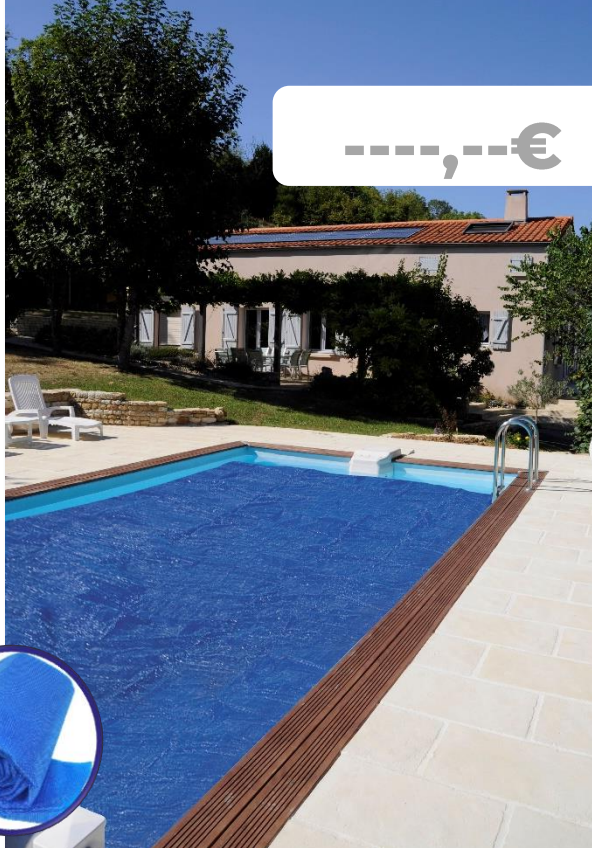

CUBIERTA VERANO

COPERTURA

ISOTERMICHE

Las **cubiertas de verano** se utilizan cuando nadie se está bañando y permiten **mantener el calor** del agua durante el día o la noche. Además, contribuyen a mantener la piscina libre de suciedad y mantener el agua de la piscina **limpia**, al dejar las partículas más grandes en la superficie

Le coperture estive se usano quando nessuno sta nuotando e aiutano a mantenere l'acqua calda durante il giorno o la notte. Aiutano anche a mantenere la piscina libera dallo sporco e a mantenere l'acqua della piscina pulita lasciando le particelle più grandi sulla superficie.

1000 x 500 cm

CPERT105

PARA PISCINAS enterradas rectangular de 1000 x 500 cm **PER PISCINA** interrata rettangolare 1000 x 500 cm

MATERIAL MATERIALE
Polietileno Polietilene

MEDIDA MISURA
1000 x 500 cm

PESO PESO
8,40 Kg