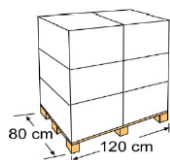

1000 x 500 cm

CPERT105

PARA PISCINAS enterradas rectangular de 1000 x 500 cm **PER PISCINA** interrata rettangolare 1000 x 500 cm

MATERIAL MATERIALE
Polietileno Polietilene

MEDIDA MISURA
1000 x 500 cm

PESO PESO
8,40 Kg

COLOR COLORE
Azul Blu

ESPEJOR CUBIERTA
DIMENSIONE COPERTURE
180 µ

CARACTERÍSTICA
CARACTÉRISTIQUE
Anti rayos UVA
NO UV material

ENVASE Y PALETIZADO IMBALLAGGIO E PALET

TIPO TIPO
Caja con etiqueta
Scatola con etichetta

MEDIDAS
MISURA
80 X 60 X 60 cm

TIPO
TIPO
Europeo
Europeo

DISTRIBUCIÓN PALET
DISTRIBUZIONE DI PALLET
3 capas-strati x 2
Embalajes/imbballaggio: 6

UNIDADES
UNITÀ
1

VOLUMEN
VOLUME
0,288 m³

UNIDADES
UNITÀ
6 und/pallet

MEDIDAS
MISURA
120 X 80 X 200 cm

PESO
PESO
9,700 Kg

VOLUMEN
VOLUME
1,92 m³

PESO
PESO
78,200 Kg

GARANTÍA GARANZIA

*Salvo ampliación de garantía dependiendo del país.

*Ad eccezione dell'estensione della garanzia a seconda del paese.