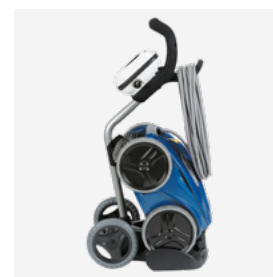

## ACESSÓRIOS INCLUÍDOS

Caixa de comando

Filtro

de grande capacidade (5L) fácil de limpar

Carro de transporte