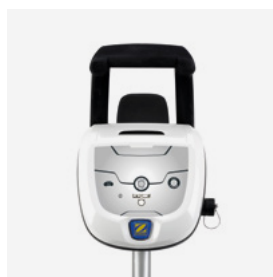

ACESSÓRIOS INCLUÍDOS

Caixa de comando