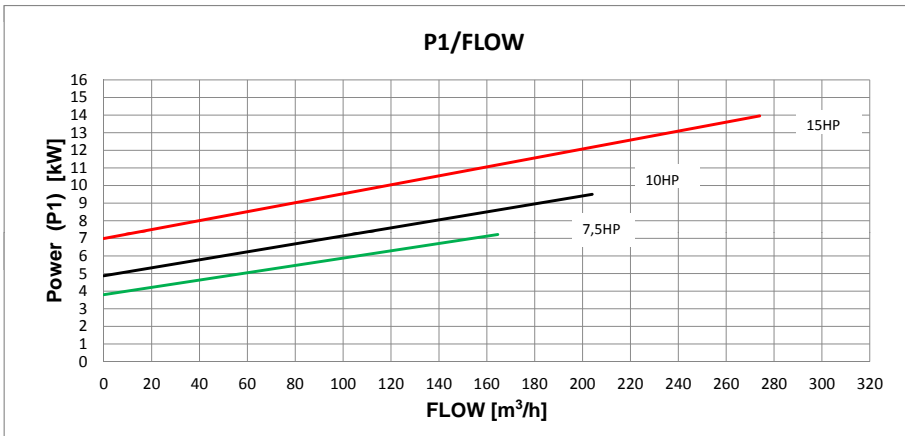

Code	Description
56633	ASTRAL KIVU 7,5HP 230/400V 50Hz
56634	ASTRAL KIVU 7,5HP 400/690V 50Hz
56635	ASTRAL KIVU 10HP 230/400V 50Hz
56637	ASTRAL KIVU 10HP 400/690V 50Hz
56638	ASTRAL KIVU 15HP 230/400V 50Hz
56639	ASTRAL KIVU 15HP 400/690V 50Hz