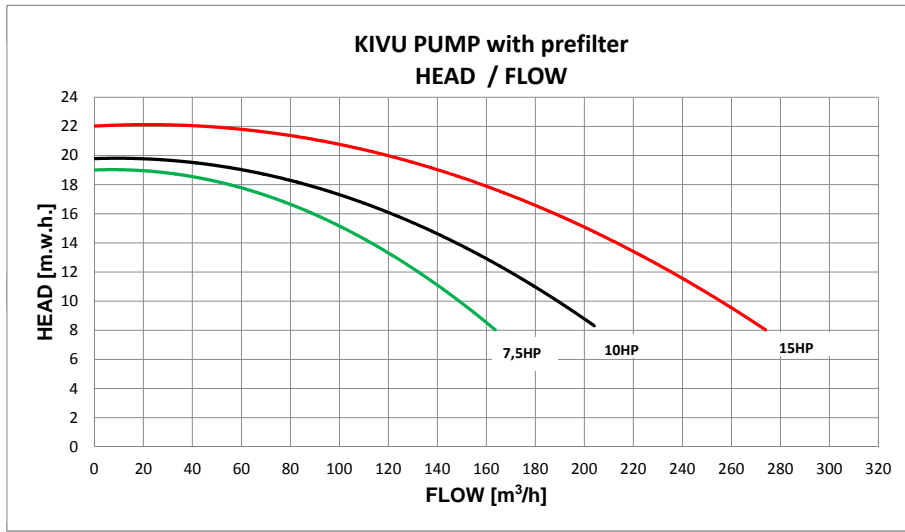

Code	Description
56633	ASTRAL KIVU 7,5HP 230/400V 50Hz
56634	ASTRAL KIVU 7,5HP 400/690V 50Hz
56635	ASTRAL KIVU 10HP 230/400V 50Hz
56637	ASTRAL KIVU 10HP 400/690V 50Hz
56638	ASTRAL KIVU 15HP 230/400V 50Hz
56639	ASTRAL KIVU 15HP 400/690V 50Hz