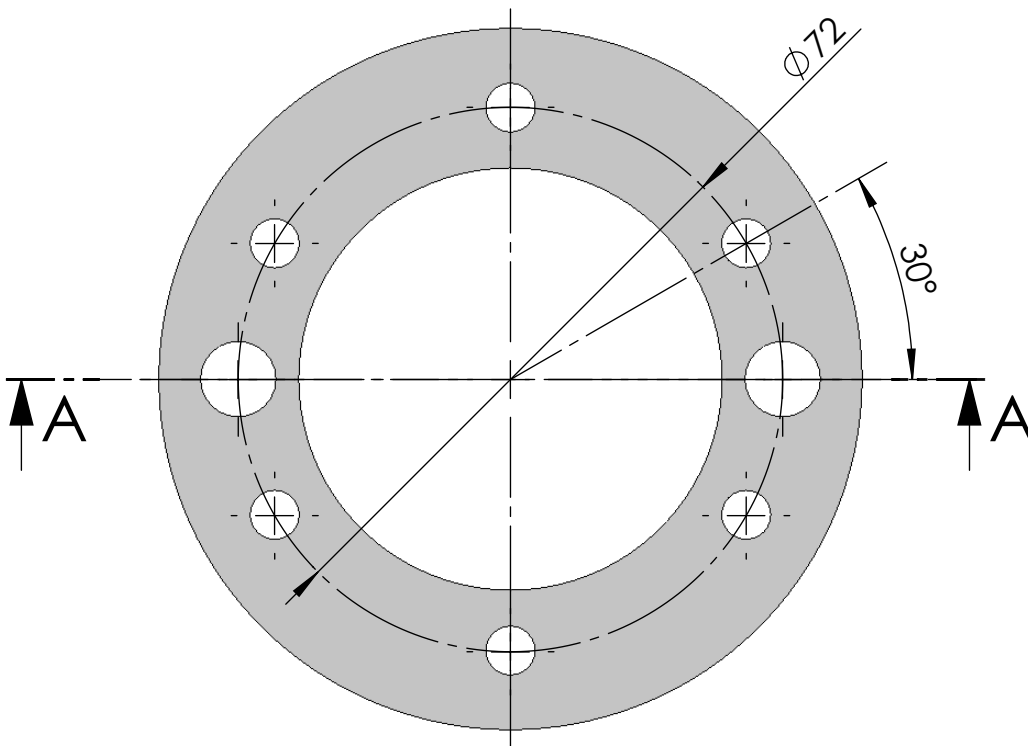

CÓDIGO / CODE: **43455-0500**  
 DESCRIPCIÓN: **KIT JUNTA DOBLE BOQUILLA, INJERTOS**  
 DESCRIPTION: **KIT DOUBLE GASKET INLETS, INSERTS**

Nota: Unidades en mm  
 Note: Units in mm