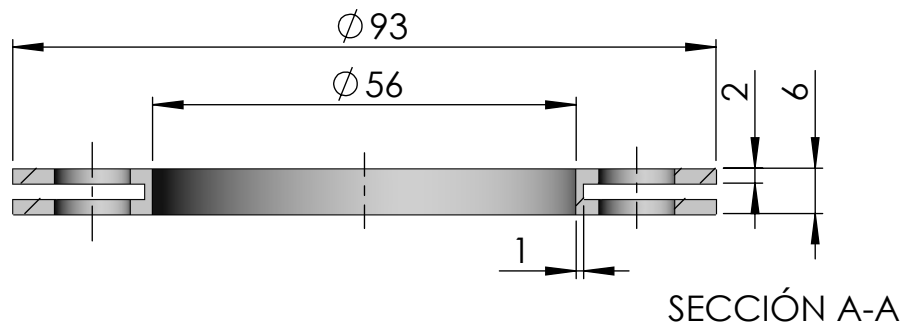

CÓDIGO / CODE: **43455-0500**  
 DESCRIPCIÓN: **KIT JUNTA DOBLE BOQUILLA, INJERTOS**  
 DESCRIPTION: **KIT DOUBLE GASKET INLETS, INSERTS**

Nota: Unidades en mm  
 Note: Units in mm