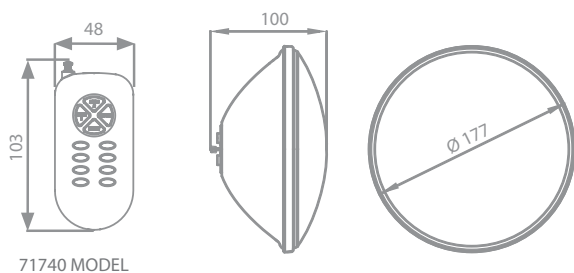

## DIMENSIONS (mm) AND WEIGHT

	74939	71740
Dimensions (mm)	137*137*180	137*137*180
Weight (kg)	0,54	0,54

	LAMP PAR56 W	LAMP PAR56 RGB + RC
PRODUCT REFERENCE	74939	71740

### TECHNICAL SPECIFICATIONS

Light color	White	RGB
Color temperature	5.700 °K	-
Eneergy efficiency		
Consumption	11,5 W (18VA)	15 W (23VA)
Rated voltage	12 V AC	12 V AC
Luminous flux	1.300 lm	900 lm
Protection	Clase III IPX 8	Clase III IPX 8
Pool installation	400 - 700 mm	400 - 700 mm

### PALLETIZED AND PACKAGING

Box size (mm)	137*137*180	137*137*180
Units / Box	1	1
Volume / Box (m³)	0,003	0,003
Weight / Box (kg)	0,54	0,54
Standard box sizes (mm)	450*200*310	450*200*310
Units / Standard box	6	6
Volume / Standard box (m³)	0,028	0,028
Weight / Standard box (kg)	2,8	2,8
Pallet sizes (mm)	1000*1200*1830	1000*1200*1830
Units / Pallet	384	384
Volume / Pallet (m³)	2,2	2,2
Weight / Pallet (kg)	180	180

#### ■ SIZES (mm)