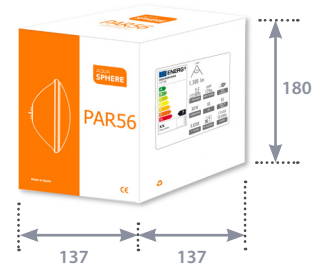

LAMP PAR56 W	LAMP PAR56 RGB + RC
PRODUCT REFERENCE	74939	71740

TECHNICAL SPECIFICATIONS

Light color	White	RGB
Color temperature	5.700 °K	-
Eneergy efficiency		
Consumption	11,5 W (18VA)	15 W (23VA)
Rated voltage	12 V AC	12 V AC
Luminous flux	1.300 lm	900 lm
Protection	Clase III IPX 8	Clase III IPX 8
Pool installation	400 - 700 mm	400 - 700 mm

PALLETIZED AND PACKAGING

Box size (mm)	137*137*180	137*137*180
Units / Box	1	1
Volume / Box (m³)	0,003	0,003
Weight / Box (kg)	0,54	0,54
Standard box sizes (mm)	450*200*310	450*200*310
Units / Standard box	6	6
Volume / Standard box (m³)	0,028	0,028
Weight / Standard box (kg)	2,8	2,8
Pallet sizes (mm)	1000*1200*1830	1000*1200*1830
Units / Pallet	384	384
Volume / Pallet (m³)	2,2	2,2
Weight / Pallet (kg)	180	180

■ SIZES (mm)

■ BOX (mm)

■ STANDARD BOX (mm)