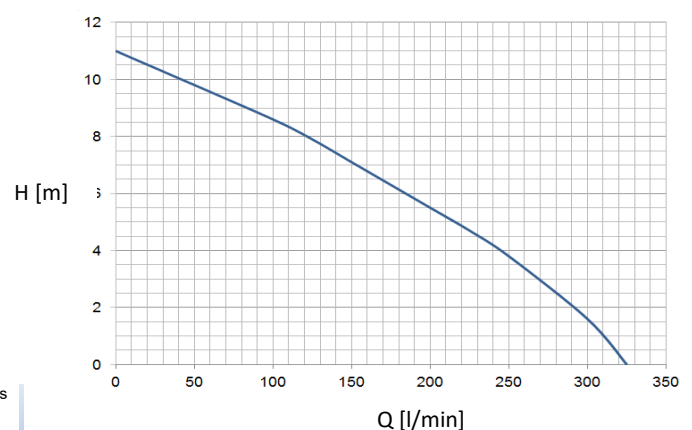

CARACTERÍSTICAS TÉCNICAS TECHNICAL CHARACTERISTICS

▼ La DMX Variable Pump permite controlar la altura de los surtidores individualmente, creando multitud de efectos y figuras en fuentes dinámicas. Es ideal para instalarse justo debajo de los surtidores tipo Spear Nozzle entre 12-20 mm y Foamy Nozzles.

El equipo incorpora el sistema de variación de altura mediante protocolo DMX, lo que facilita el control de los surtidores y reduce considerablemente el tamaño y coste de los armarios eléctricos.

The DMX Variable Pump allows to control the height of the jets individually, creating a multitude of effects and figures in dynamic fountains. It is ideal to be installed just below the Spear Nozzle between 12-20 mm and Foamy Nozzles.

Código / Code: 67411

Dimensiones (L x W x H) [mm]	500 x 366 x 239
Voltaje Nominal[V]	220 - 240 VAC
Potencia [W]	720
Corriente Nominal [A]	3,7
Conexión hidráulica	1-1/2" G
Profundidad mínima agua [mm]	300
Presión máxima [m]	11
Caudal máximo [l/min]	320
Respuesta dinámica 0-100% [s]	1
Arranques por minuto (máx.)	6
Sistema de control	DMX (1 canal)
Material	Stainless steel
Peso [kg]	23

Dimensions (L x W x H) [mm]	500 x 366 x 239
Nominal voltage [V]	220 - 240 VAC
Power [W]	720
Power rating [A]	3,7
Hydraulic connection	1-1/2" G
Minimum water depth [mm]	300
Maximum pressure [m]	11
Maximum flow [l/min]	320
Dynamic response 0-100% [s]	1
Starts per minute (max.)	6
Control system	DMX (1 channel)
Material	Stainless steel
Weight [kg]	23