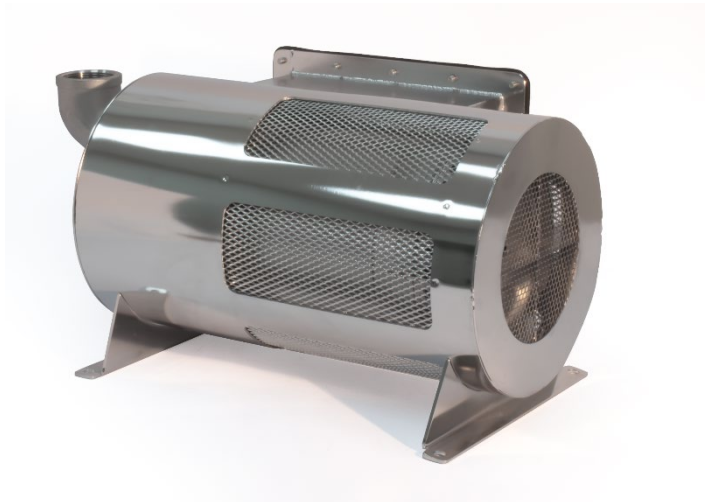

CARACTERÍSTICAS TÉCNICAS TECHNICAL CHARACTERISTICS

▼ La DMX Variable Pump permite controlar la altura de los surtidores individualmente, creando multitud de efectos y figuras en fuentes dinámicas. Es ideal para instalarse justo debajo de los surtidores tipo Spear Nozzle entre 12-20 mm y Foamy Nozzles.

El equipo incorpora el sistema de variación de altura mediante protocolo DMX, lo que facilita el control de los surtidores y reduce considerablemente el tamaño y coste de los armarios eléctricos.

The DMX Variable Pump allows to control the height of the jets individually, creating a multitude of effects and figures in dynamic fountains. It is ideal to be installed just below the Spear Nozzle between 12-20 mm and Foamy Nozzles.

The device incorporates the height variation system of variation through DMX protocol, what facilitates the control of the jets and reduces considerably the size and cost of the electrical cabinets.

DMX VARIABLE PUMP L

Código / Code: 67411

Dimensiones (L x W x H) [mm]	500 x 366 x 239
Voltaje Nominal[V]	220 - 240 VAC
Potencia [W]	720
Corriente Nominal [A]	3,7
Conexión hidráulica	1-1/2" G
Profundidad mínima agua [mm]	300
Presión máxima [m]	11
Caudal máximo [l/min]	320
Respuesta dinámica 0-100% [s]	1
Arranques por minuto (máx.)	6
Sistema de control	DMX (1 canal)
Material	Stainless steel
Peso [kg]	23