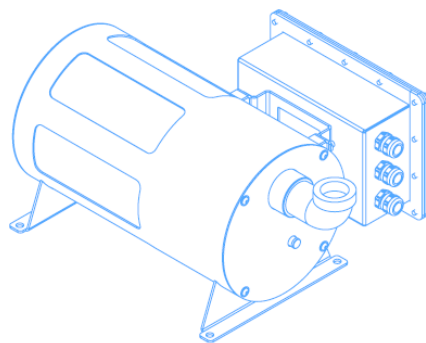

DIMENSIONES
DIMENSIONS

Código / Code: 67411