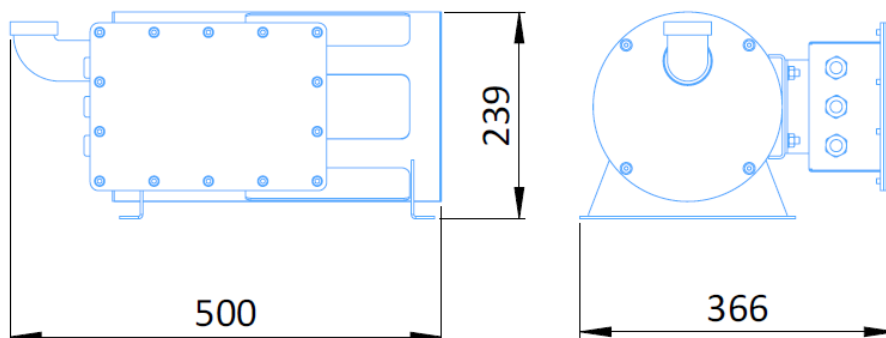

Código / Code: 67411

Dimensiones (L x W x H) [mm]	500 x 366 x 239
Voltaje Nominal[V]	220 - 240 VAC
Potencia [W]	720
Corriente Nominal [A]	3,7
Conexión hidráulica	1-1/2" G
Profundidad mínima agua [mm]	300
Presión máxima [m]	11
Caudal máximo [l/min]	320
Respuesta dinámica 0-100% [s]	1
Arranques por minuto (máx.)	6
Sistema de control	DMX (1 canal)
Material	Stainless steel
Peso [kg]	23

Dimensions (L x W x H) [mm]	500 x 366 x 239
Nominal voltage [V]	220 - 240 VAC
Power [W]	720
Power rating [A]	3,7
Hydraulic connection	1-1/2" G
Minimum water depth [mm]	300
Maximum pressure [m]	11
Maximum flow [l/min]	320
Dynamic response 0-100% [s]	1
Starts per minute (max.)	6
Control system	DMX (1 channel)
Material	Stainless steel
Weight [kg]	23

DIMENSIONES
DIMENSIONS

Código / Code: 67411

EJEMPLOS
EXAMPLES