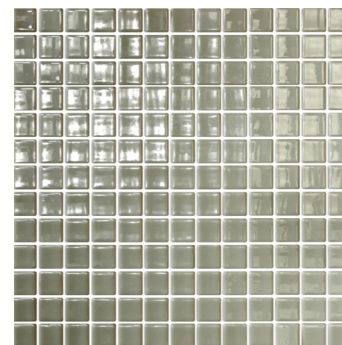

Descripción:
Description:
Description:

Mosaico de vidrio reciclado
Recycled Glass Mosaic
Mosaïque de verre recyclé.

258

Uso:
Use:
Utilisation:

Revestimiento decorativo de paredes y suelos, piscinas, spas y zona wellness.
Decorative covering of walls and floors, swimming pools, spas and wellness area.
Revêtement décoratif des murs et sols, piscines, spas et zone de bien-être

Enmallado:
Meshed:
Maillé:

Unión con punto de poliuretano
Union with polyurethane point
Union avec pointe polyuréthane

Propiedades:
Properties:
Propriétés:

UNE-EN ISO 10545-3	Absorción de agua. Water absorption Absorption d'eau	0,1%
UNE-67-1011:1985+1M	Dureza al Rayado de la Superficie Mohs Scratch Hardness According Mohs Dureté des rayures superficielles, Mohs	5
UNE-EN ISO 10545-14	Resistencia a las Manchas Stain Resistance Résistance aux Taches	Class 5
UNE-EN ISO 10545-13	Resistencia Química Chemical Resistance Résistance Chimique	A / LA / HA
UNE-EN ISO 10545-12	Resistencia a la Helada Frost Resistance Résistance au Gel	Resiste