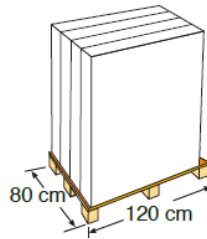

LEITER [LADDERS

Leiter aus Polyethylen.
Einfach aufzubauen.
Ergonomisch. Hohe
Haltbarkeit.

Polyethylene. Easy to
assemble. Ergonomic.
High durability.

Art.-Nr.	EPE30	Reference	EPE30
Beschreibung	Leiter aus Polyethylen für Einbaubecken	Descripción	Synthetic ladder for in ground pools
Material	HDPE	Material	HDPE
Masse	80 x 92 x 206 cm	Measure	80 x 92 x 206 cm
Gewicht	21,7 Kg	Weight	21,7 Kg
Stufen	4 Stufen	Steps	4 steps
Eigenschaft	Belastbar bis 120 kg. Hohe Haltbarkeit. Einfach zusammenbauen. Ergonomische/Feste Trittstufe.	Characteristic	Resistant up to 120 kg. High durability. Easy to assemble. Firm footstep.

VERPACKUNG OUTER BOX

Typ Type	Karton/ Cardboard
Anzahl Units	1
Masse Size	117.5 x 16 x 130 cm
Umfang Volume	0,47 m ³
Gewicht Weight	26,700 kg

PALETTE PALLET

Typ Type	Europäisch/European
Anzahl Units	4 Stk. Pro Palette
Masse Size	120 X 80 X 145 cm
Einteilung der Palette / Pallet distribution	1 Lagen/layer X 4 Verpackungen/box
Umfang Volume	1,392 m ³
Gewicht Weight	126,8 kg