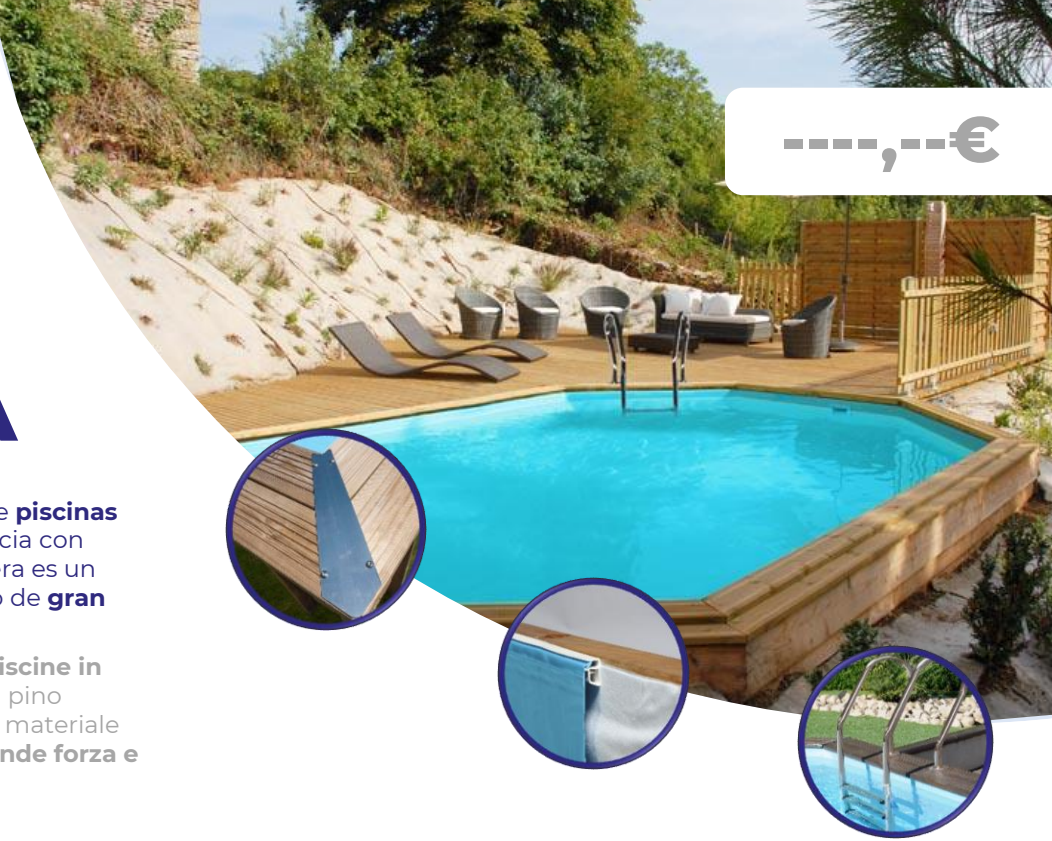

---,---€

VERMELA

GRE tiene una amplia gama de piscinas de madera fabricadas en Francia con pino silvestre francés. La madera es un material sostenible y ecológico de gran resistencia y durabilidad.

GRE ha una vasta gamma di piscine in legno realizzate in Francia con pino silvestre francese. Il legno è un materiale sostenibile ed ecologico di grande forza e durata.

672x472 ↕ 146 790098

FORMA FORM
Ovalada Oval

ESTRUCTURA STRUTTURA
Madera Legno

DIMENSIONES EXTERIORES
DIMENSIONE ESTERNA
672 x 472 x 146 cm

DIMENSIONES INTERIORES
DIMENSIONE INTERNA
623 x 423 x 142 cm

VOLUMEN DE AGUA
VOLUME DI ACQUA
31m³

SUPERFICIE DE NADO
SUPERFICIE DI NUOTO
23,3 m²

ALTURA LÍNEA AGUA
LINEA DELL' ACQUA
136 cm

ESPACIO INSTALACIÓN
SPAZIO NECESSARIO
682 x 512 x 17 cm

COMPONENTES COMPONENTI

ESTRUCTURA STRUTTURA
Madera - 46 mm
Legno - 46 mm