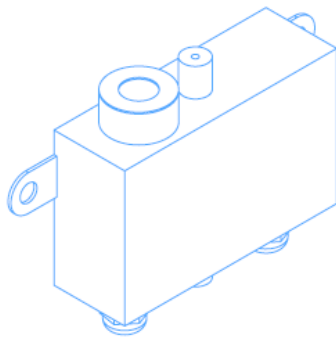

DIMENSIONS
DIMENSIONS

Code / Code: 66553