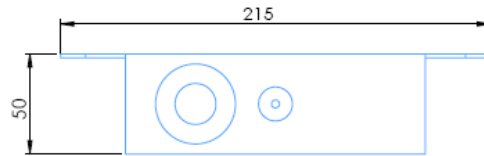

DIMENSIONS
DIMENSIONS

Code / Code: 66553