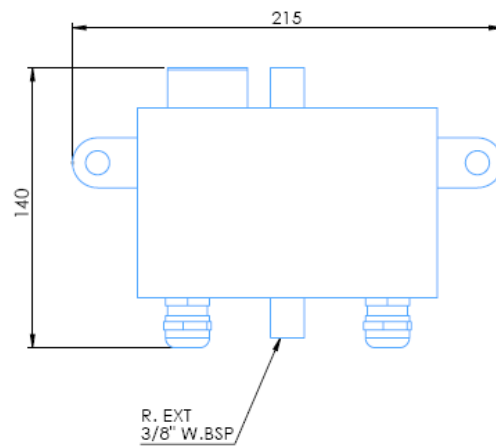

### COSMOS

**Code / Code: 66553**

Dimensions (L x l x H) [mm]	215 x 50 x 140
Type d'éclairage	RGB - DMX
Tension nominale d'éclairage [V]	24 V CC
Tension nominale Cosmos [V]	24 V CC
Puissance (éclairage) [W]	4,5
Puissance (Cosmos) [W]	11
Puissance (totale) [W]	15,5
Courant nominal [A]	0,5
Connexion d'entrée d'eau	3/8" G
Diamètre du jet [mm]	4
Débit fonction Jet h=1m [m3/h]	0,12
Pression (max.) [bar]	1,5
Contrôle de l'éclairage	DMX (3 canaux)
Contrôle Cosmos	Relais / DMX (1 canal)
Matériau	Acier inoxydable 316 / Laiton / Autres
Poids [kg]	3
Classe de protection	IP 68

Dimensions (L x W x H) [mm]	215 x 50 x 140
Light type	RGB - DMX
Light nominal voltage [V]	24 VDC
Cosmos nominal voltage [V]	24 VDC
Power (Light) [W]	4,5
Power (Cosmos) [W]	11
Power (Total) [W]	15,5
Power rating[A]	0,5
Waterinlet connection	3/8" G
Jet diameter [mm]	4
Jet function flow h=1m [m3/h]	0,12
Pressure (max.) [bar]	1,5
Light control	DMX (3 channels)
Cosmos control	Relay / DMX (1 channel)
Material	AISI 316 stainless steel / Brass / Other
Weight [kg]	3
Protection rating	IP 68

**DIMENSIONS**  
*DIMENSIONS*

**Code / Code: 66553**

**EXEMPLES**  
*EXAMPLES*