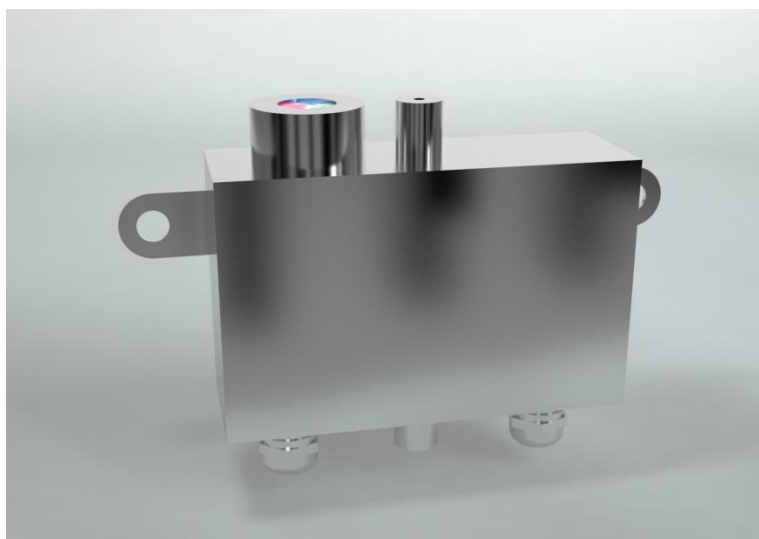

## CARACTÉRISTIQUES TECHNIQUES TECHNICAL CHARACTERISTICS

▼ L'effet résultant du « Cosmos » est une séquence de gouttes d'eau sphériques parfaites qui flottent dans l'air, réalisant des sauts verticaux. Ces mouvements émulent un système avec des particules d'eau cosmiques qui agissent de façon aléatoire.

L'éclairage accentue l'effet, produisant un spectacle incroyable de particules de différentes couleurs.

Cosmos peut échanger les gouttes avec un autre effet surprenant : de petits jets verticaux très rapides, réalisant des jeux d'eau, avec la capacité de créer des poursuites grande vitesse, des vagues, des jeux, etc.

Cosmos produces a sequence of perfect spherical water droplets that float in the air and shoots the water up and down. These movements emulate cosmic water particles that act randomly.

The illumination emphasises the effect by producing a random display of different coloured particles.

Cosmos can alternate the droplets with another astonishing effect: small, extremely fast vertical jets able to create high-speed cascades, waves, etc.