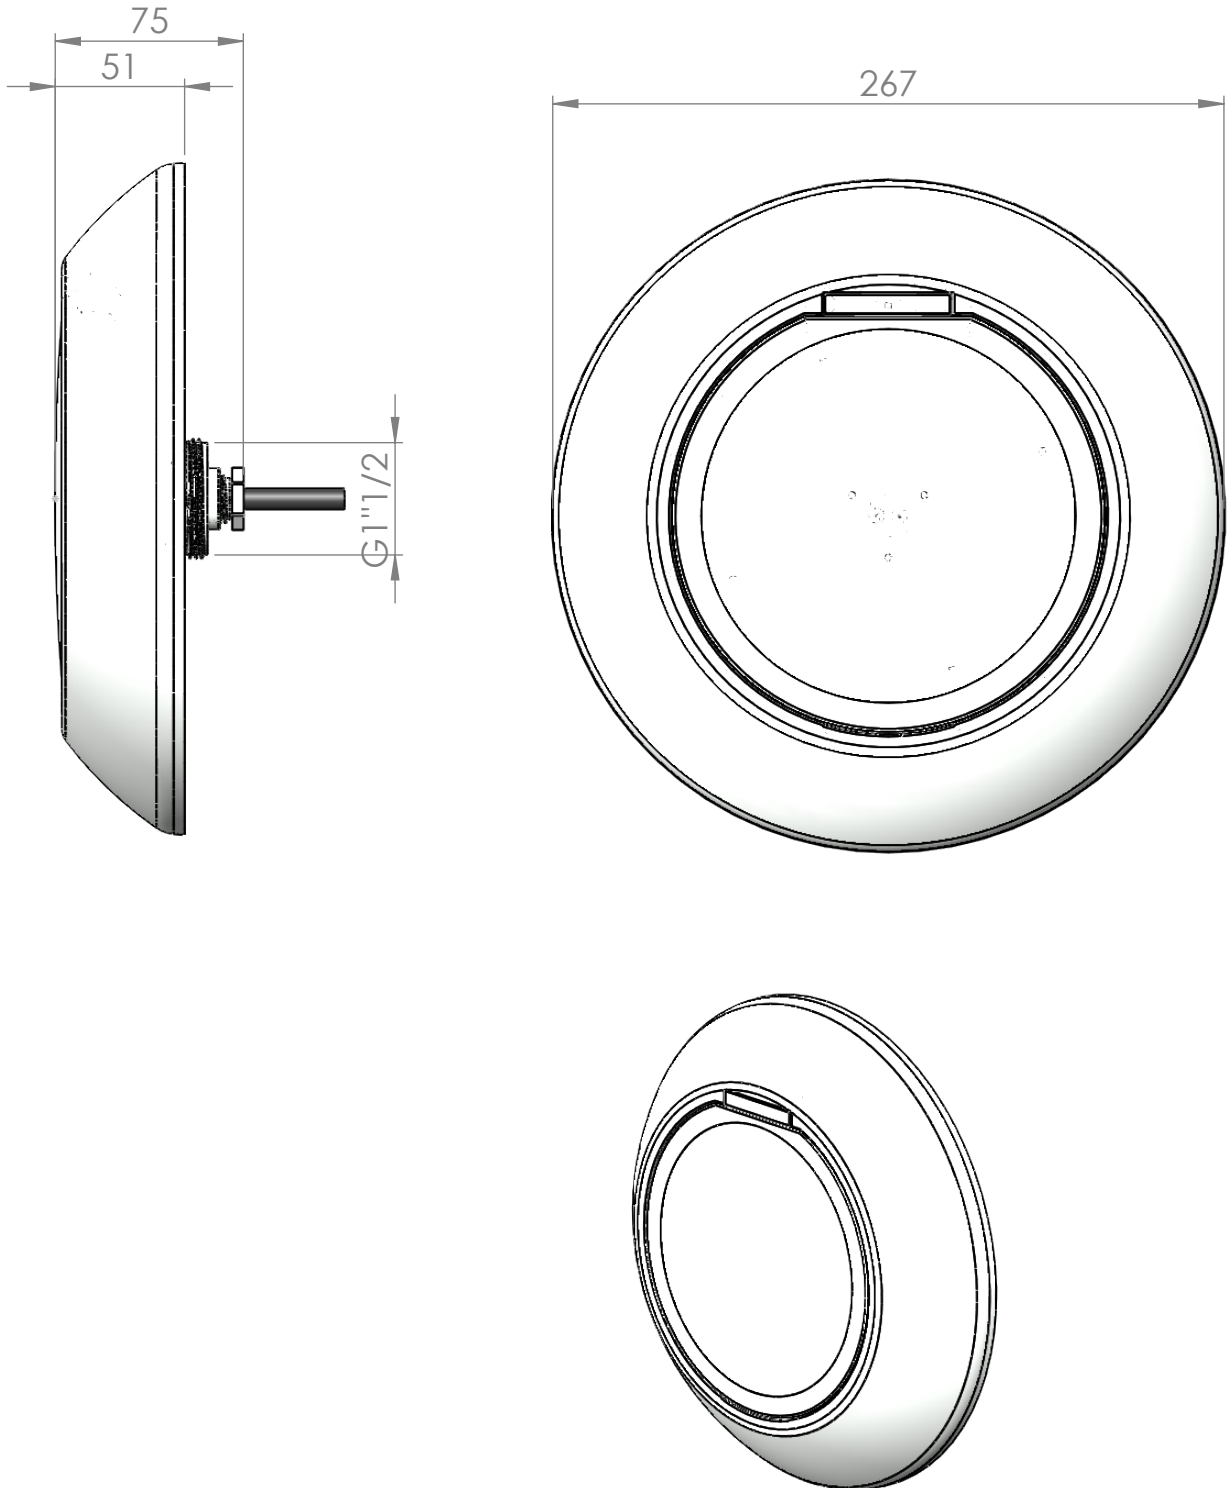

CODIGO / CODE: 76578WW  
DESCRIPCION: 76578WW PRLED FLEXIRAPID WW 2750LM  
DESCRIPTION: 76578WW PRLED FLEXIRAPID WW 2750LM

Nota: Unidades en mm  
Note: Units in mm