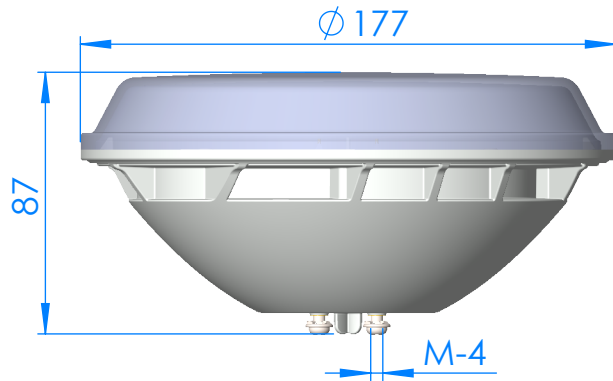

CÓDIGO / CODE: **67515**  
DESCRIPCIÓN: **LAMP.P56 V1.17 W 24VDC**  
DESCRIPTION: **LAMP.P56 V1.17 W 24VDC**

Nota: Unidades en mm  
Note: Units in mm