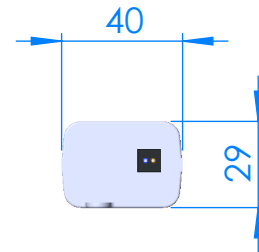

CÓDIGO / CODE: **67515**  
DESCRIPCIÓN: **LAMP.P56 V1.17 W 24VDC**  
DESCRIPTION: **LAMP.P56 V1.17 W 24VDC**

Nota: Unidades en mm  
Note: Units in mm