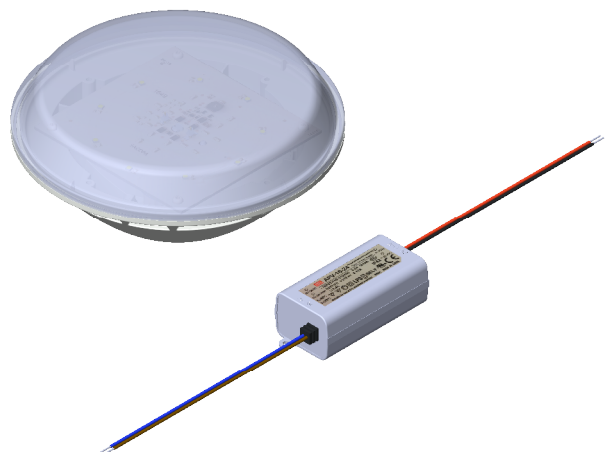

CÓDIGO / CODE: **67515**  
DESCRIPCIÓN: **LAMP.P56 V1.17 W 24VDC**  
DESCRIPTION: **LAMP.P56 V1.17 W 24VDC**

Nota: Unidades en mm  
Note: Units in mm