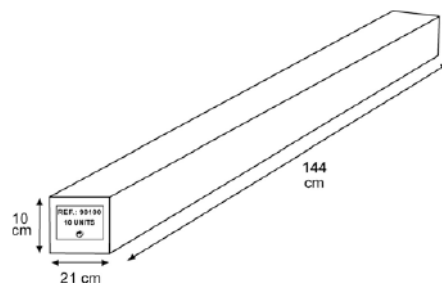

TELESKOPSTANGEN [TELESCOPIC HANDLES

Teleskopstange
Erleichtert den Zugang zu
Poolbereichen.

Telescopic handle
Facilitates access to pool areas

| | | | |
|--------------------------------------|-------------------------------|---------------------------------------|---------------------------------------|
| Art.-Nr. | 90100 | Reference | 90100 |
| Beschreibung | Teleskopstange 3,6m- CLIP ECO | Descripción | Telescopic handle. 3,6m – CLIP ECO |
| Verpackungsmasse/ Gewicht | 144 x 5 x 5 cm/ 0,740 kg | Packaging measure / Weight | 144 x 5 x 5 cm/ 0,740 kg |

VERPACKUNG

OUTER BOX

| | |
|-----------------------|----------------------|
| Typ Type | Karton / Cardboard |
| Anzahl Units | 10 |
| Masse Size | 144 x 21 x 10 cm |
| Umfang Volume | 0,030 m ³ |
| Gewicht Weight | 8 kg |

PALETTE

PALLET

| | |
|---|--|
| Typ Type | Europäisch/European |
| Anzahl Units | 600 Stk. Pro Palette |
| Einteilung der Palette / Pallet distribution | 11 Lagen x 5 Verpackungen+ 5 Verpackungen/ 11 floor x 5 boxes + 5 boxes edge |
| Masse Size | 144 x 120 x 116 cm |
| Umfang Volume | 1,987 m ³ |
| Gewicht Weight | 500 kg |